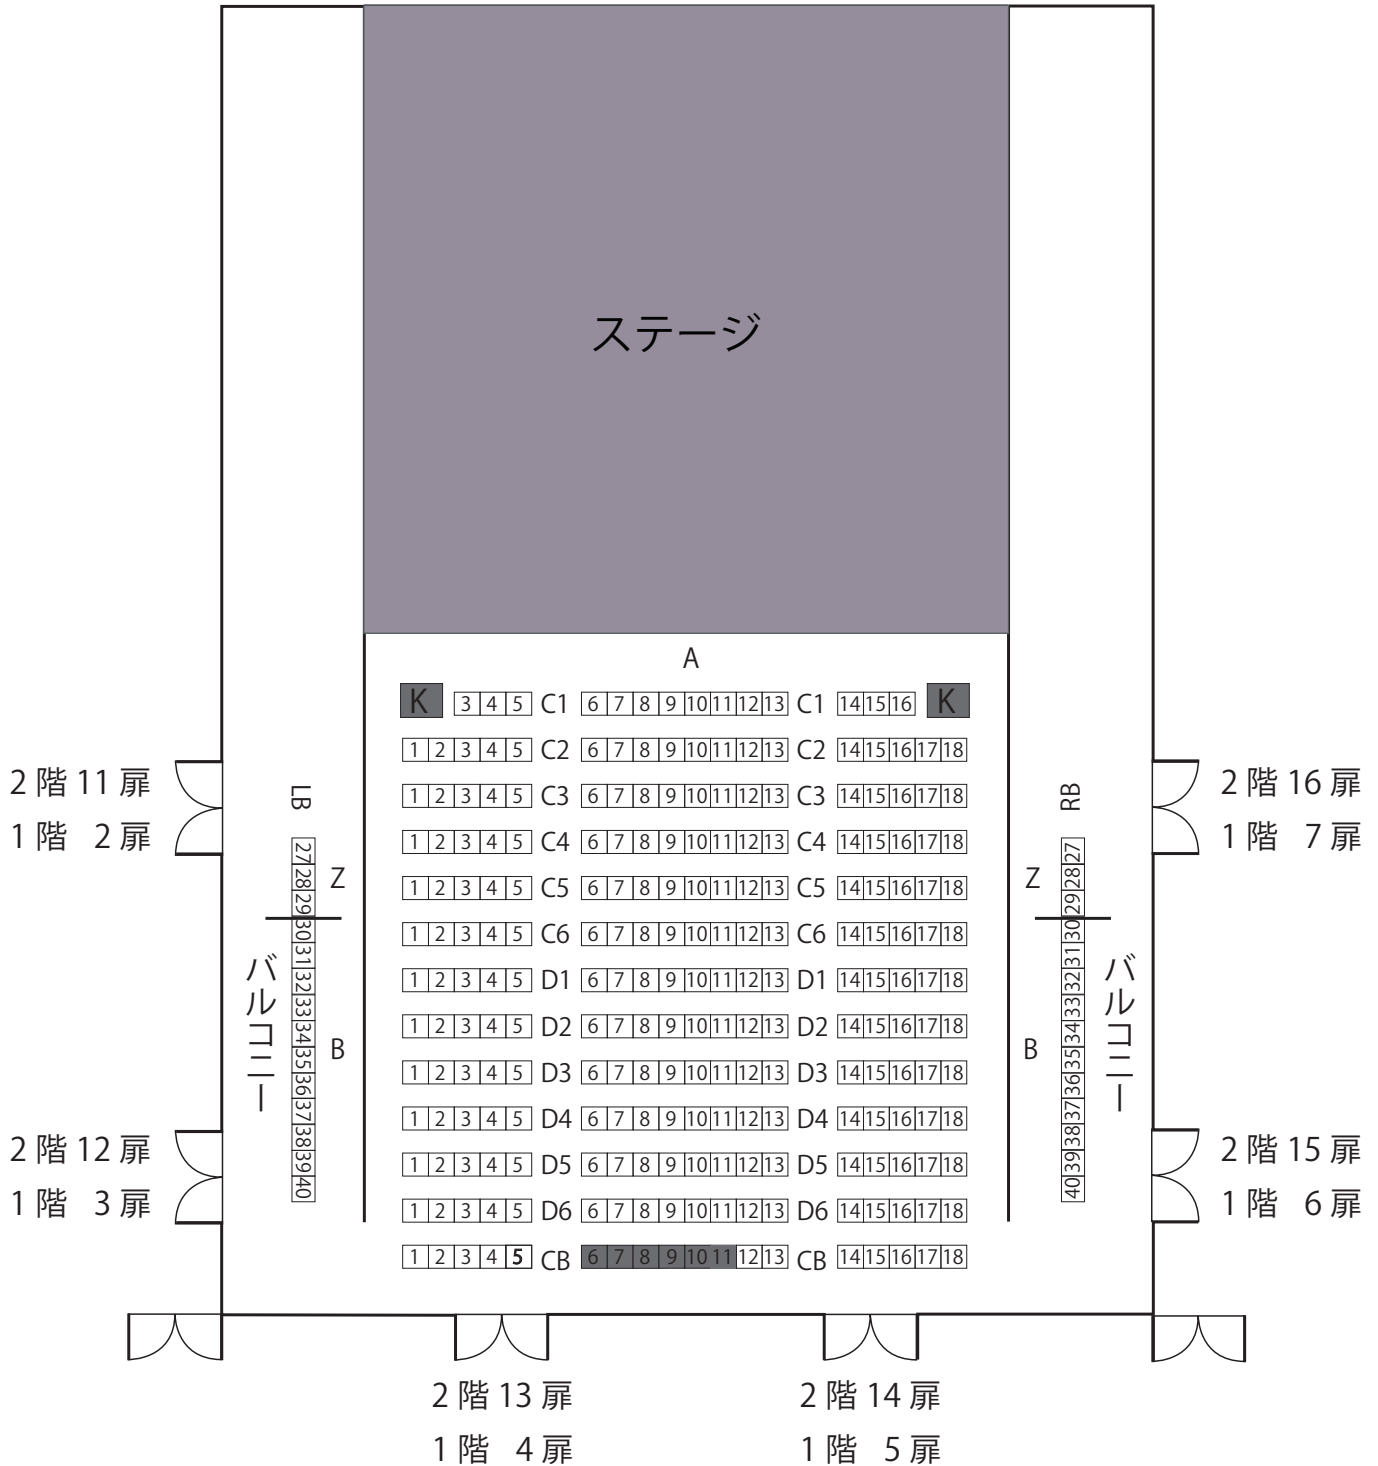

朗読劇 『風が吹くとき』

8/9 (金) ~ 8/12 (月・休)

新国立劇場小劇場

※ 小劇場の客席内の通路は、階段状です。

※ **K** は車椅子スペースです。お席の位置は、公演直前に舞台の見え方を確認しチケットのご購入順に、当日ご案内いたします。

※ 車椅子でご来場のお客様へ：

客席内通路が階段状のため、車椅子スペースを除き、原則としてお座席まで車椅子で直接お越しいただくことができません。あらかじめご了承ください。
劇場ホワイエから車椅子スペースへご移動の際、段差解消機を使用しご案内いたします。