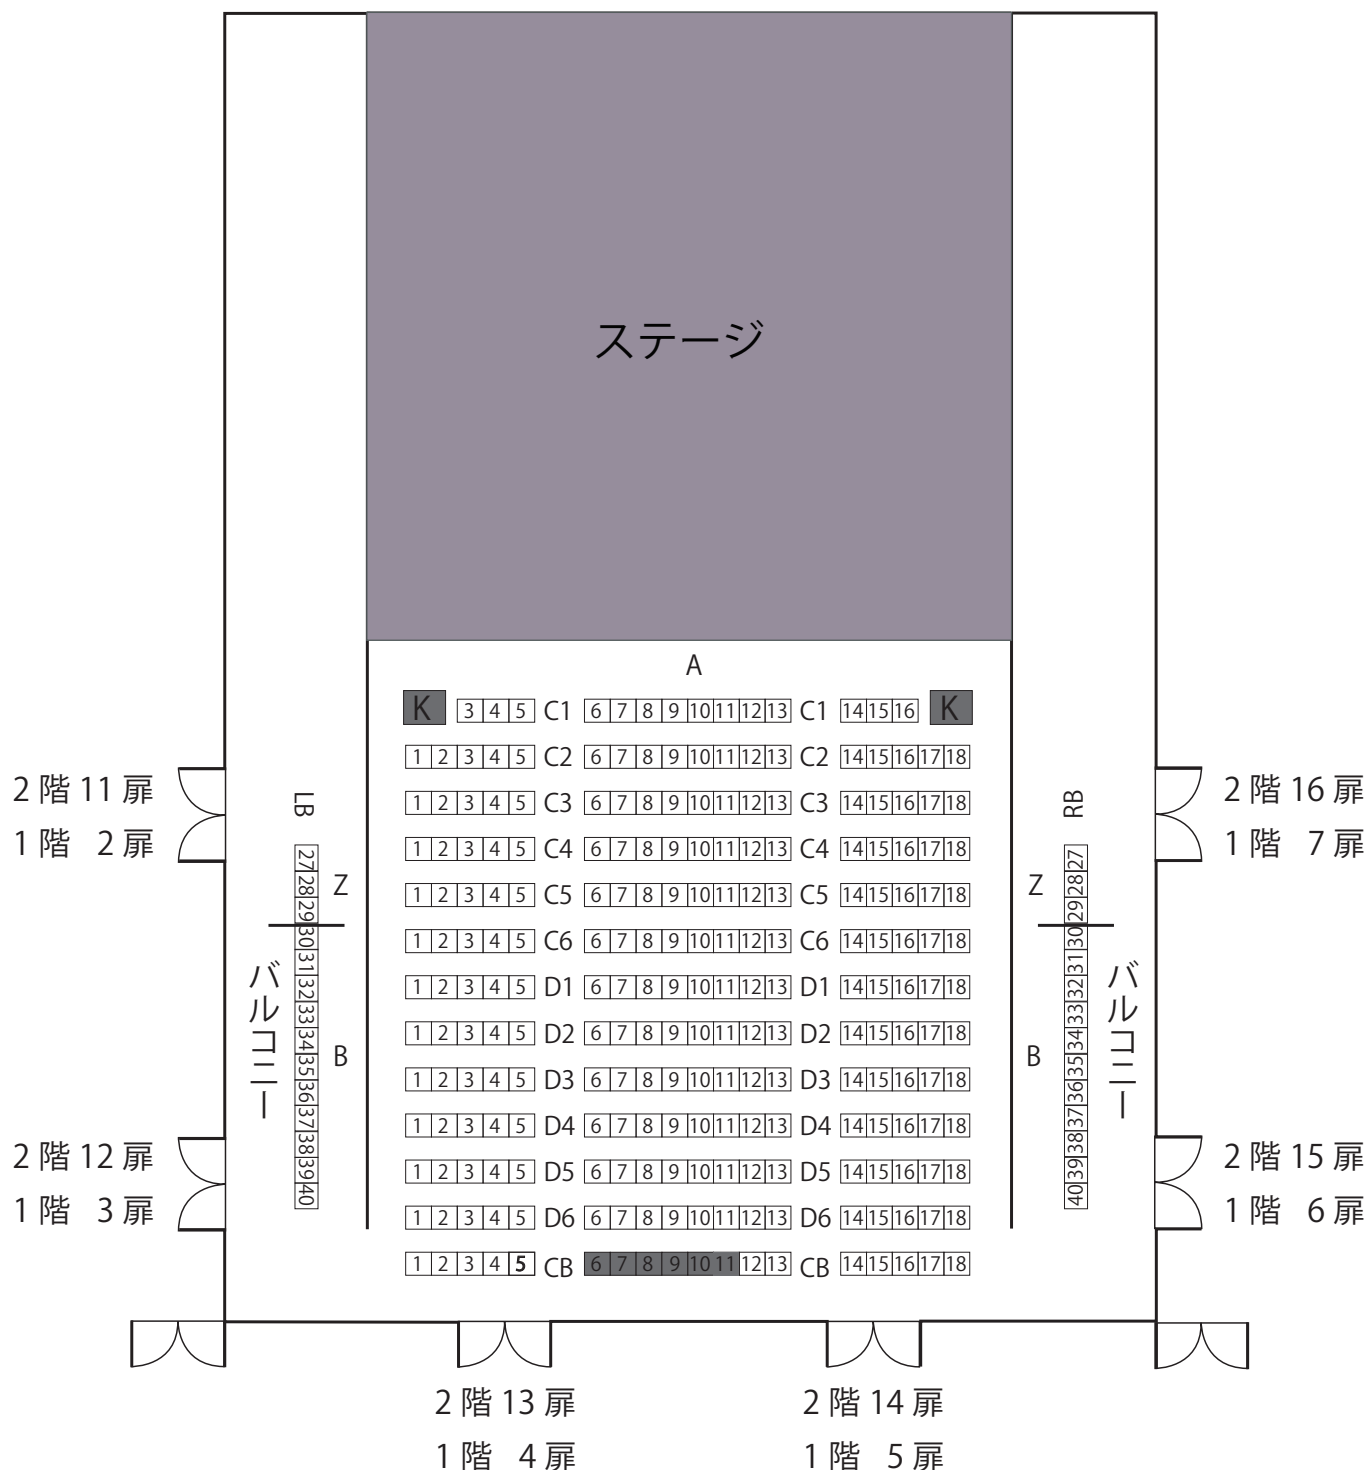

第 18 期生修了公演 『美しい日々』

2/11 (火・祝) ~ 2/16 (日)

新国立劇場小劇場

※ 小劇場の客席内の通路は、階段状です。

※ **K** は車椅子スペースです。お席の位置は、公演直前に舞台の見え方を確認しチケットのご購入順に、当日ご案内いたします。

※ 車椅子でご来場のお客様へ：

客席内通路が階段状のため、車椅子スペースを除き、原則としてお座席まで車椅子で直接お越しいただくことができません。あらかじめご了承ください。
劇場ホワイエから車椅子スペースへご移動の際、段差解消機を使用しご案内いたします。