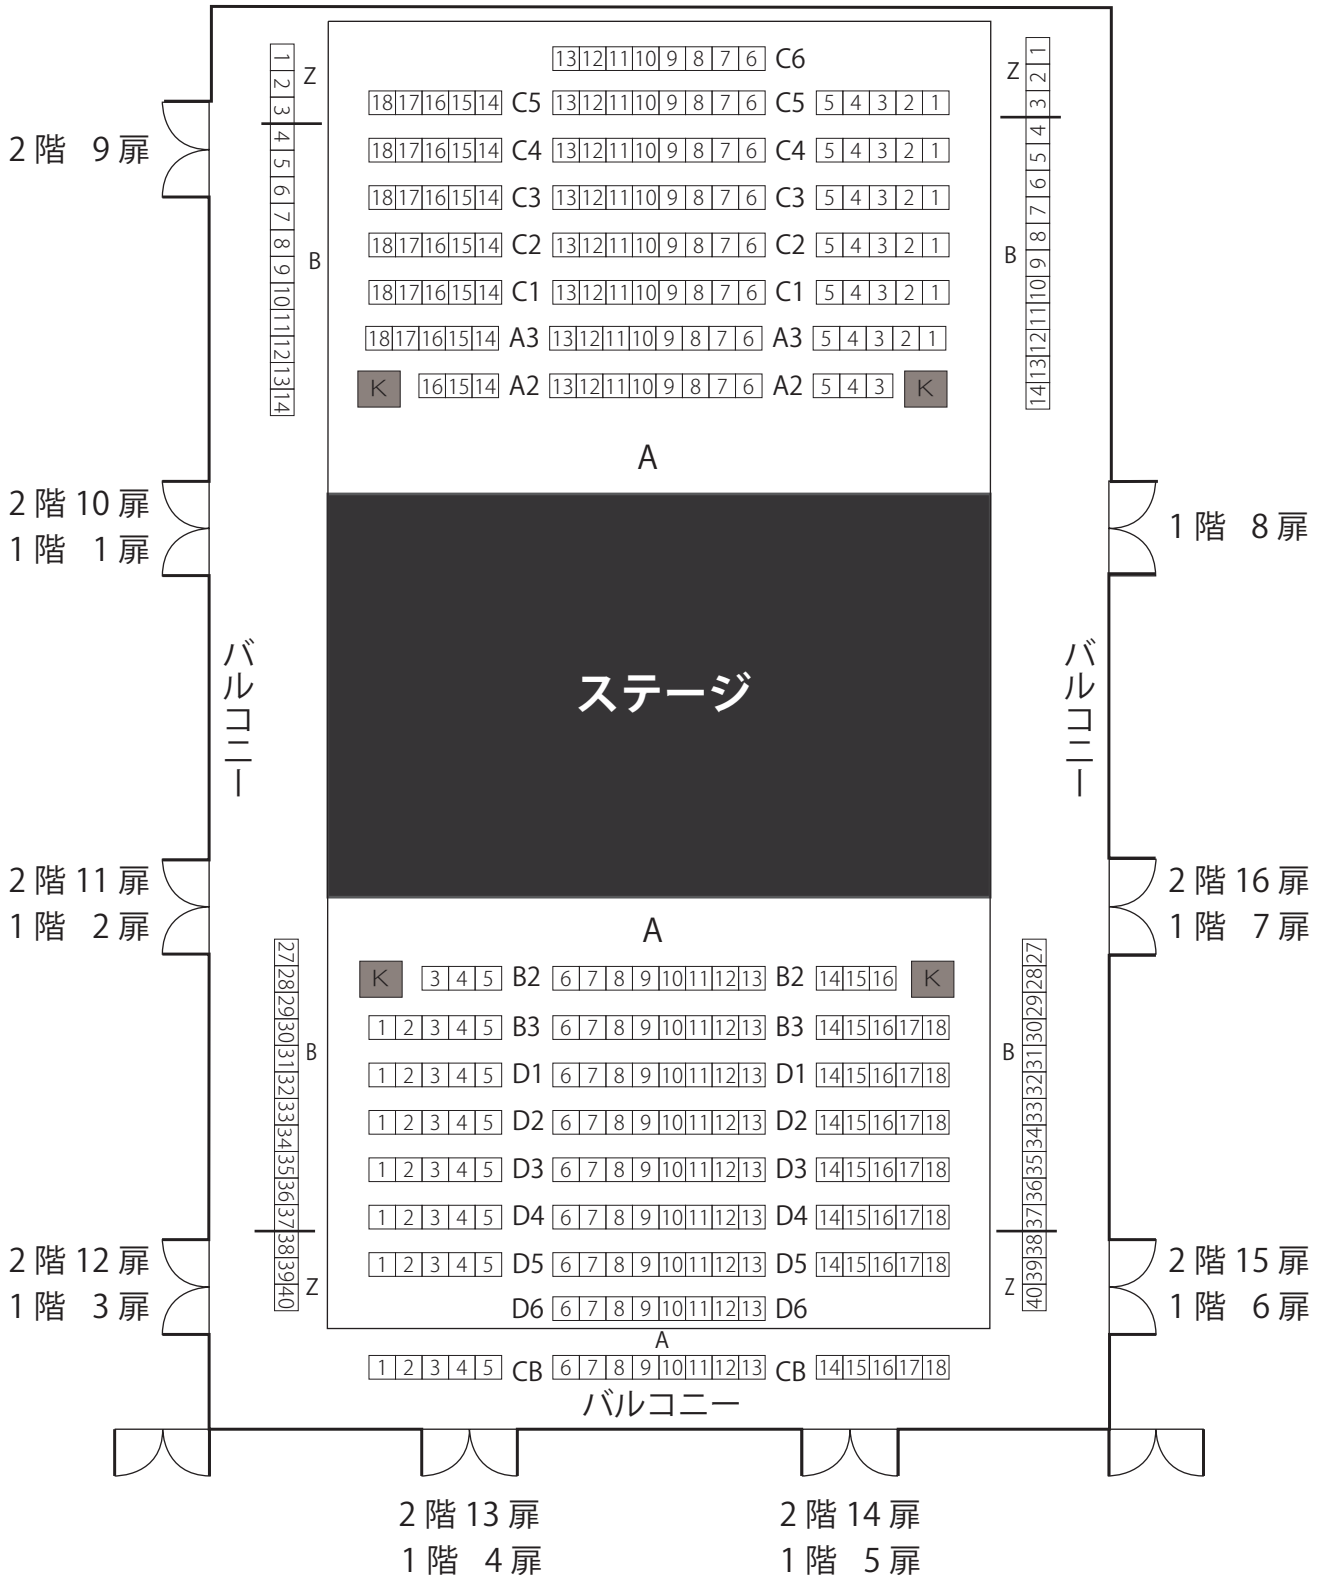

小劇場の客席内の通路は、階段状です。

ただし、小劇場は公演によって客席形状が異なるため、通路の状態が変化することがあります。

※車椅子でご来場のお客様へ：客席内通路が階段状のため、車椅子スペースを除き、原則としてお座席まで車椅子で直接お越しいただくことができません。あらかじめご了承ください。劇場ホワイエから車椅子スペースへご移動の際、段差解消機を使用しご案内いたします。

※ **K** は車椅子スペースです。お席の位置は、公演直前に舞台の見え方を確認し、チケットのご購入順に、当日ご案内いたします。

※ **K** は車椅子スペースです。