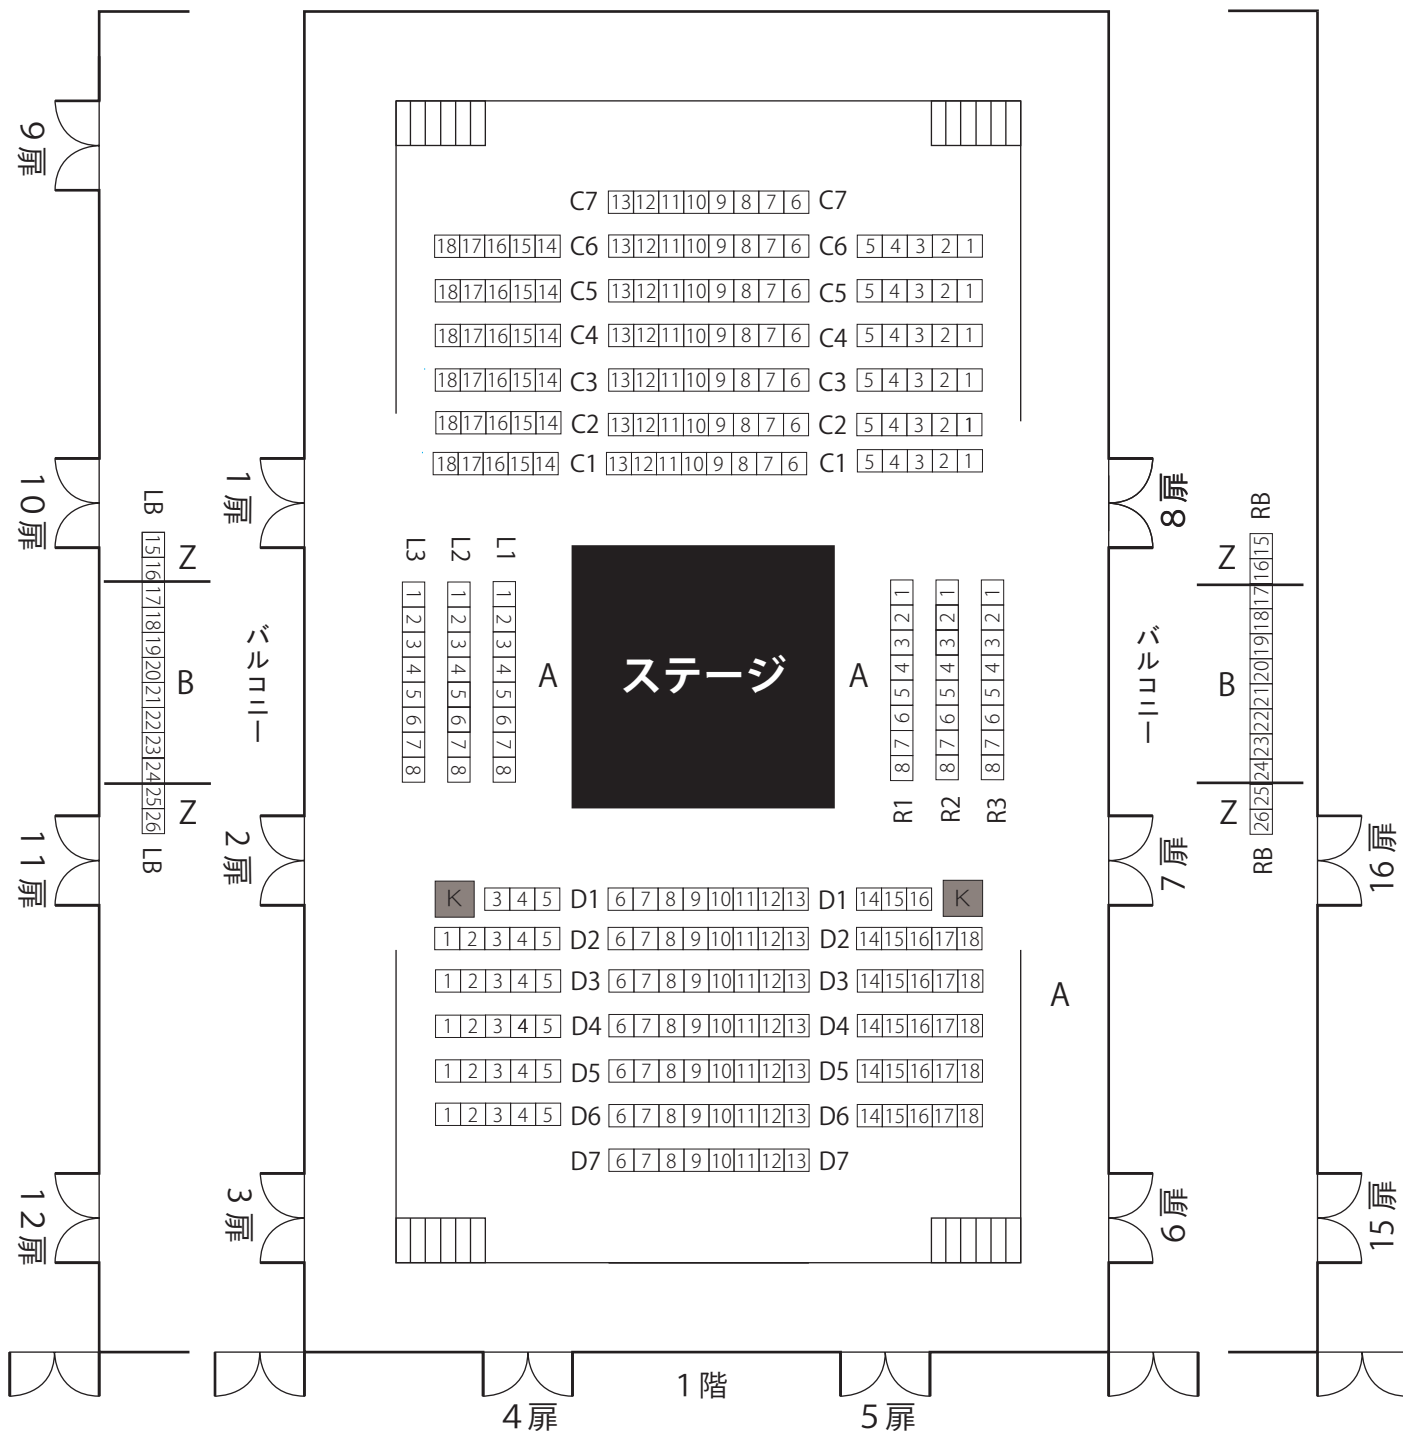

# 『ロミオとジュリエット』

12/7 (土) ~ 12/12 (木)  
新国立劇場小劇場

※ 小劇場の客席内の通路は、階段状です。

※ **K** は車椅子スペースです。お席の位置は、公演直前に舞台の見え方を確認しチケットのご購入順に、当日ご案内いたします。

※ 車椅子でご来場のお客様へ：

客席内通路が階段状のため、車椅子スペースを除き、原則としてお座席まで車椅子で直接お越しいただくことができません。あらかじめご了承ください。

劇場ホワイエから車椅子スペースへご移動の際、段差解消機を使用しご案内いたします。