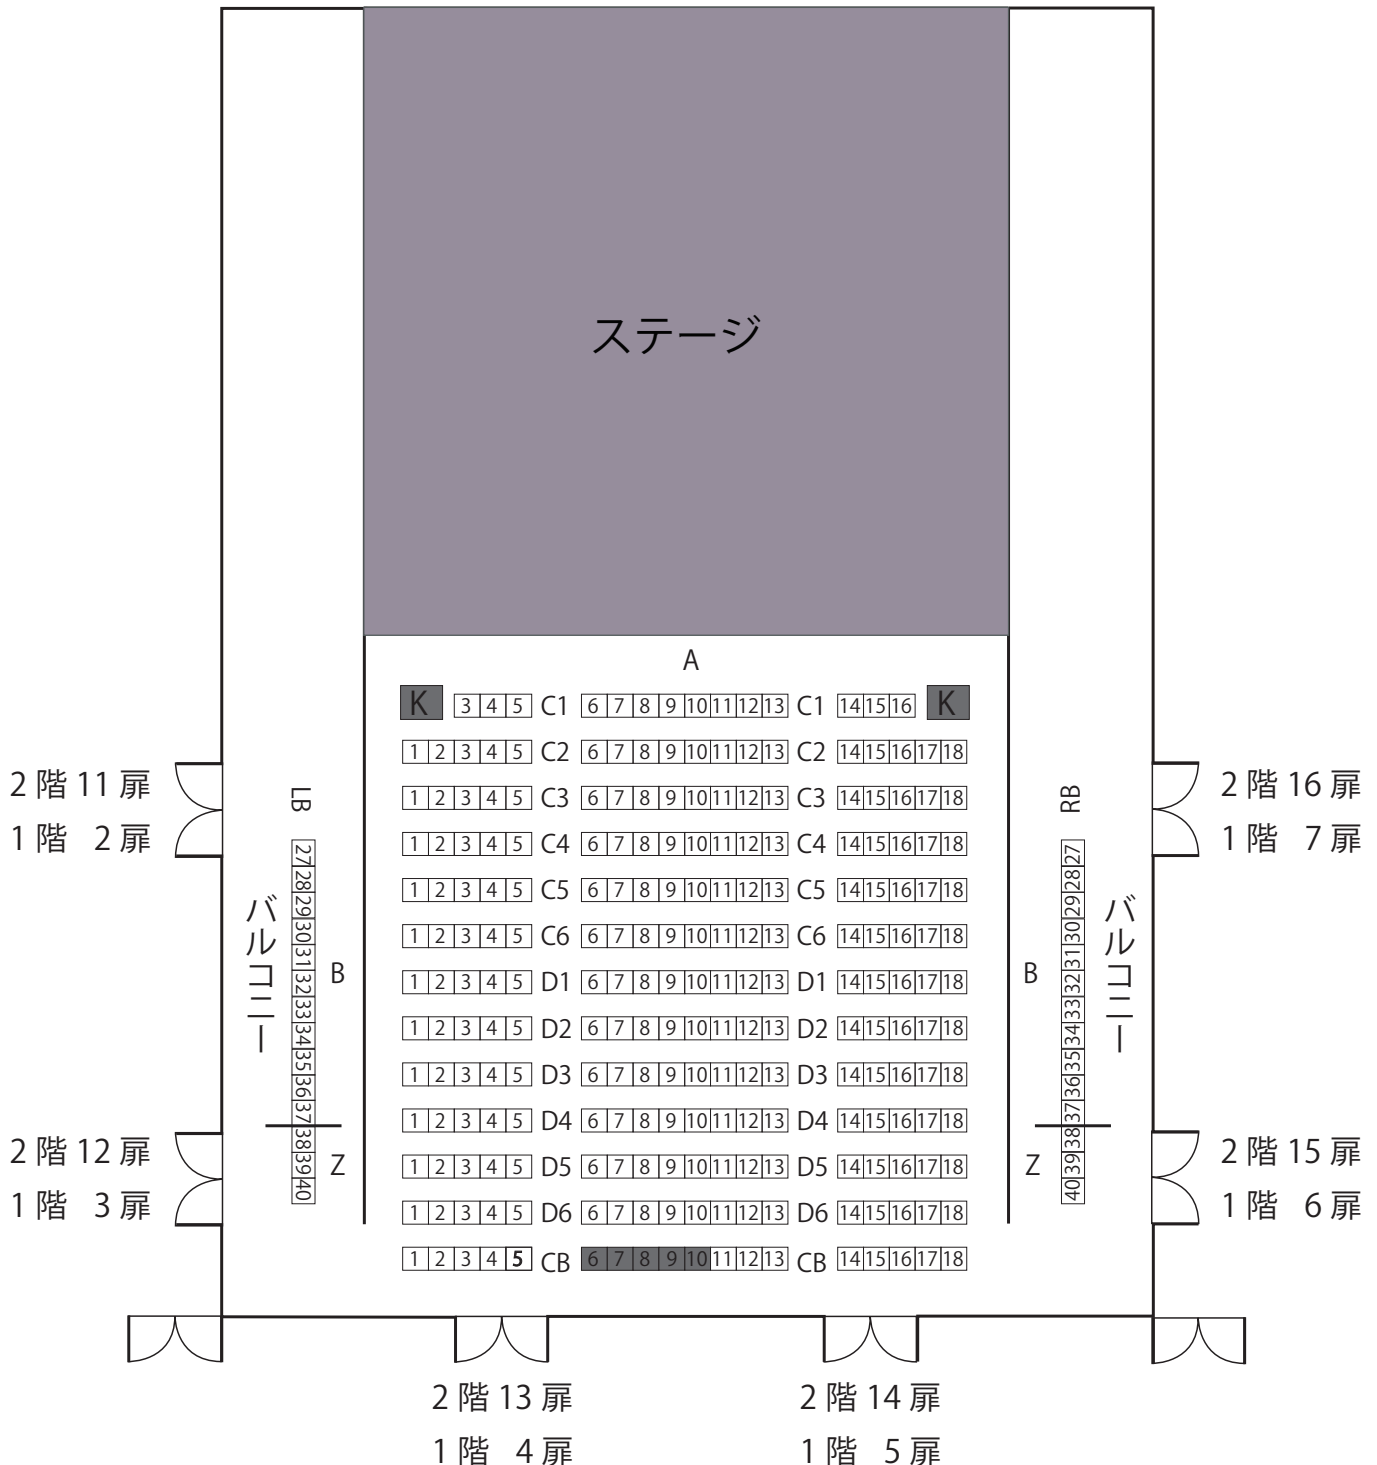

# 朗読劇 『ひめゆり』

8/10 (木) ~ 8/13 (日)

新国立劇場小劇場

※ 政府及び東京都の判断により、イベント収容率の制限に変更が生じた場合は、途中でチケットの販売を停止する可能性があります。予めご承知おきください。

※ 小劇場の客席内の通路は、階段状です。

※ **K** は車椅子スペースです。お席の位置は、公演直前に舞台の見え方を確認しチケットのご購入順に、当日ご案内いたします。

※ 車椅子でご来場のお客様へ：

客席内通路が階段状のため、車椅子スペースを除き、原則としてお座席まで車椅子で直接お越しいただくことができません。あらかじめご了承ください。  
劇場ホワイエから車椅子スペースへご移動の際、段差解消機を使用しご案内いたします。