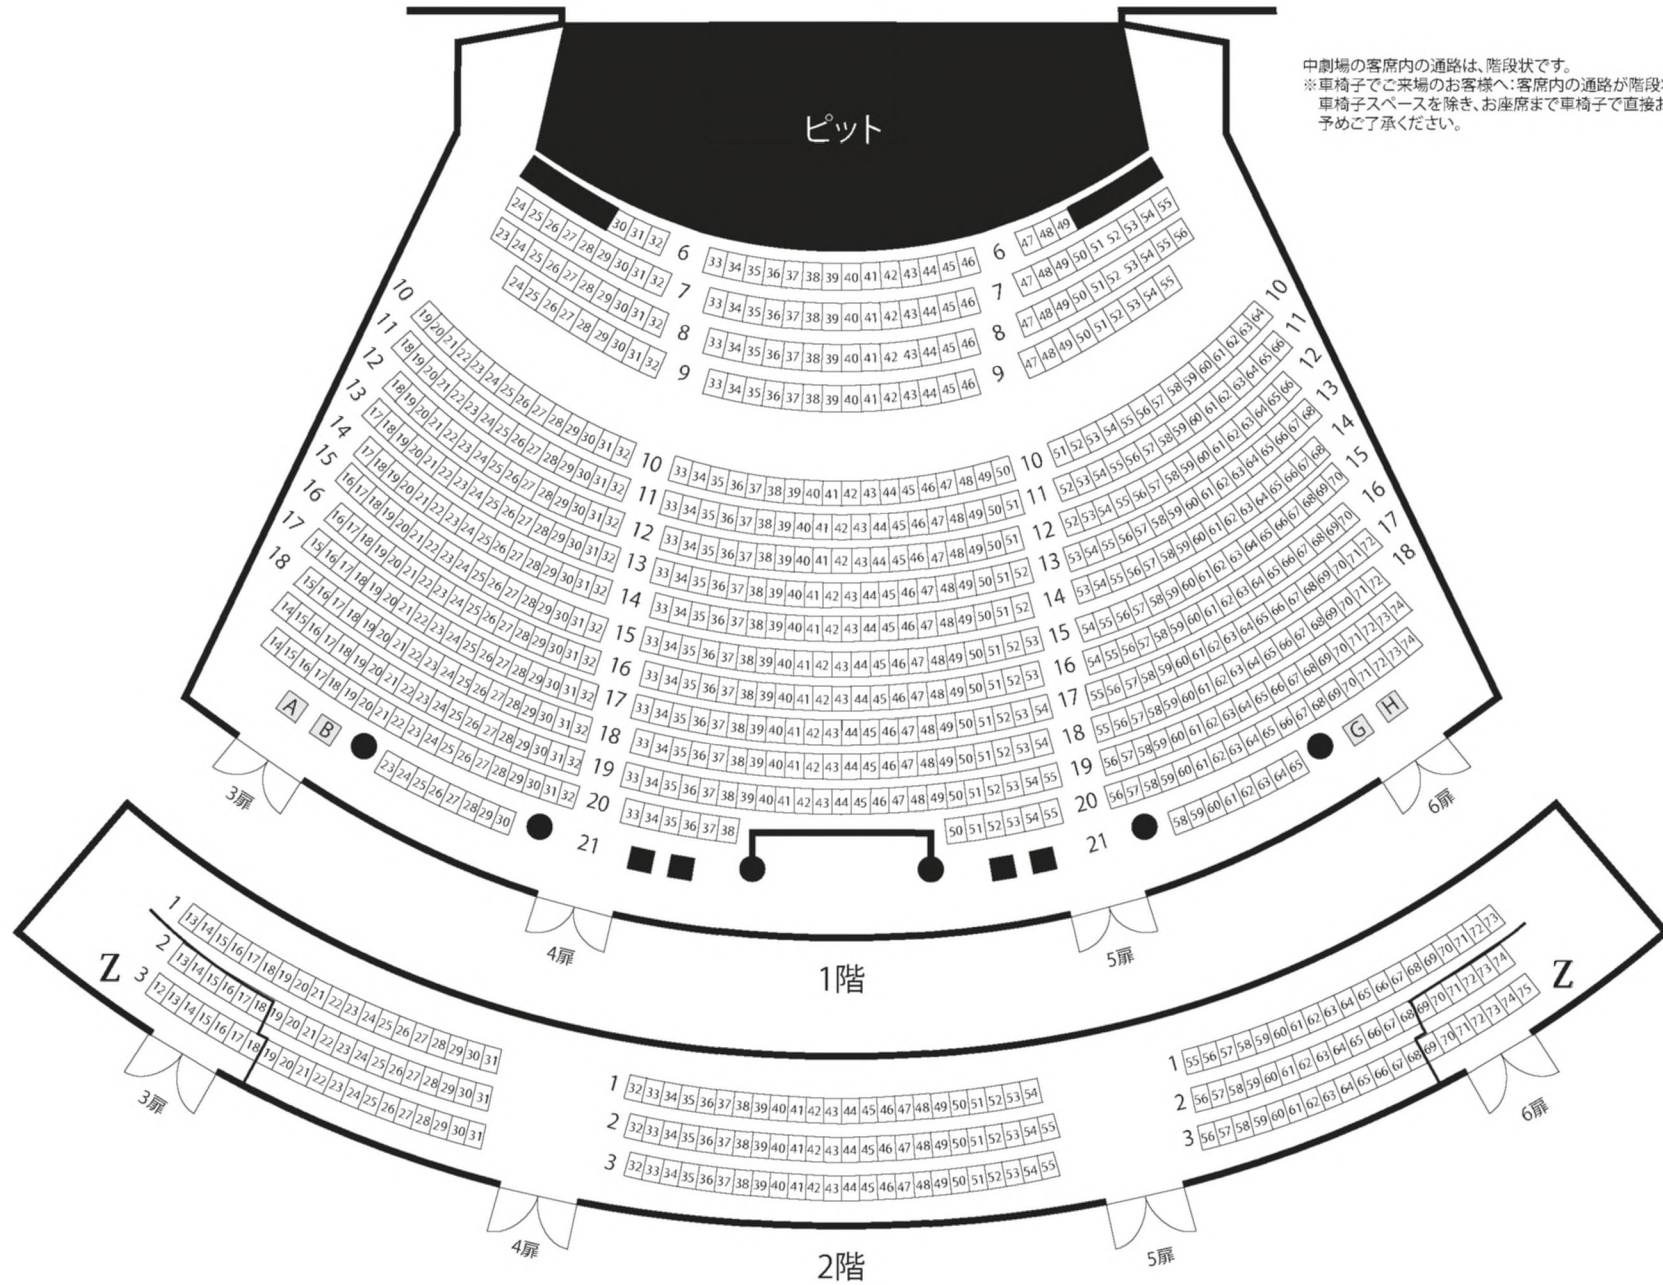

新国立劇場オペラスタジオ(オペラ研修所)  
「サマー・リサイタル 2025」

公演名

公演日

2025年7月26日(土)14:00・27日(日)14:00

中劇場の客席内の通路は、階段状です。  
※車椅子でご来場のお客様へ:客席内の通路が階段状のため、  
車椅子スペースを除き、お座席まで車椅子で直接お越しいただくことができません。  
予めご了承ください。