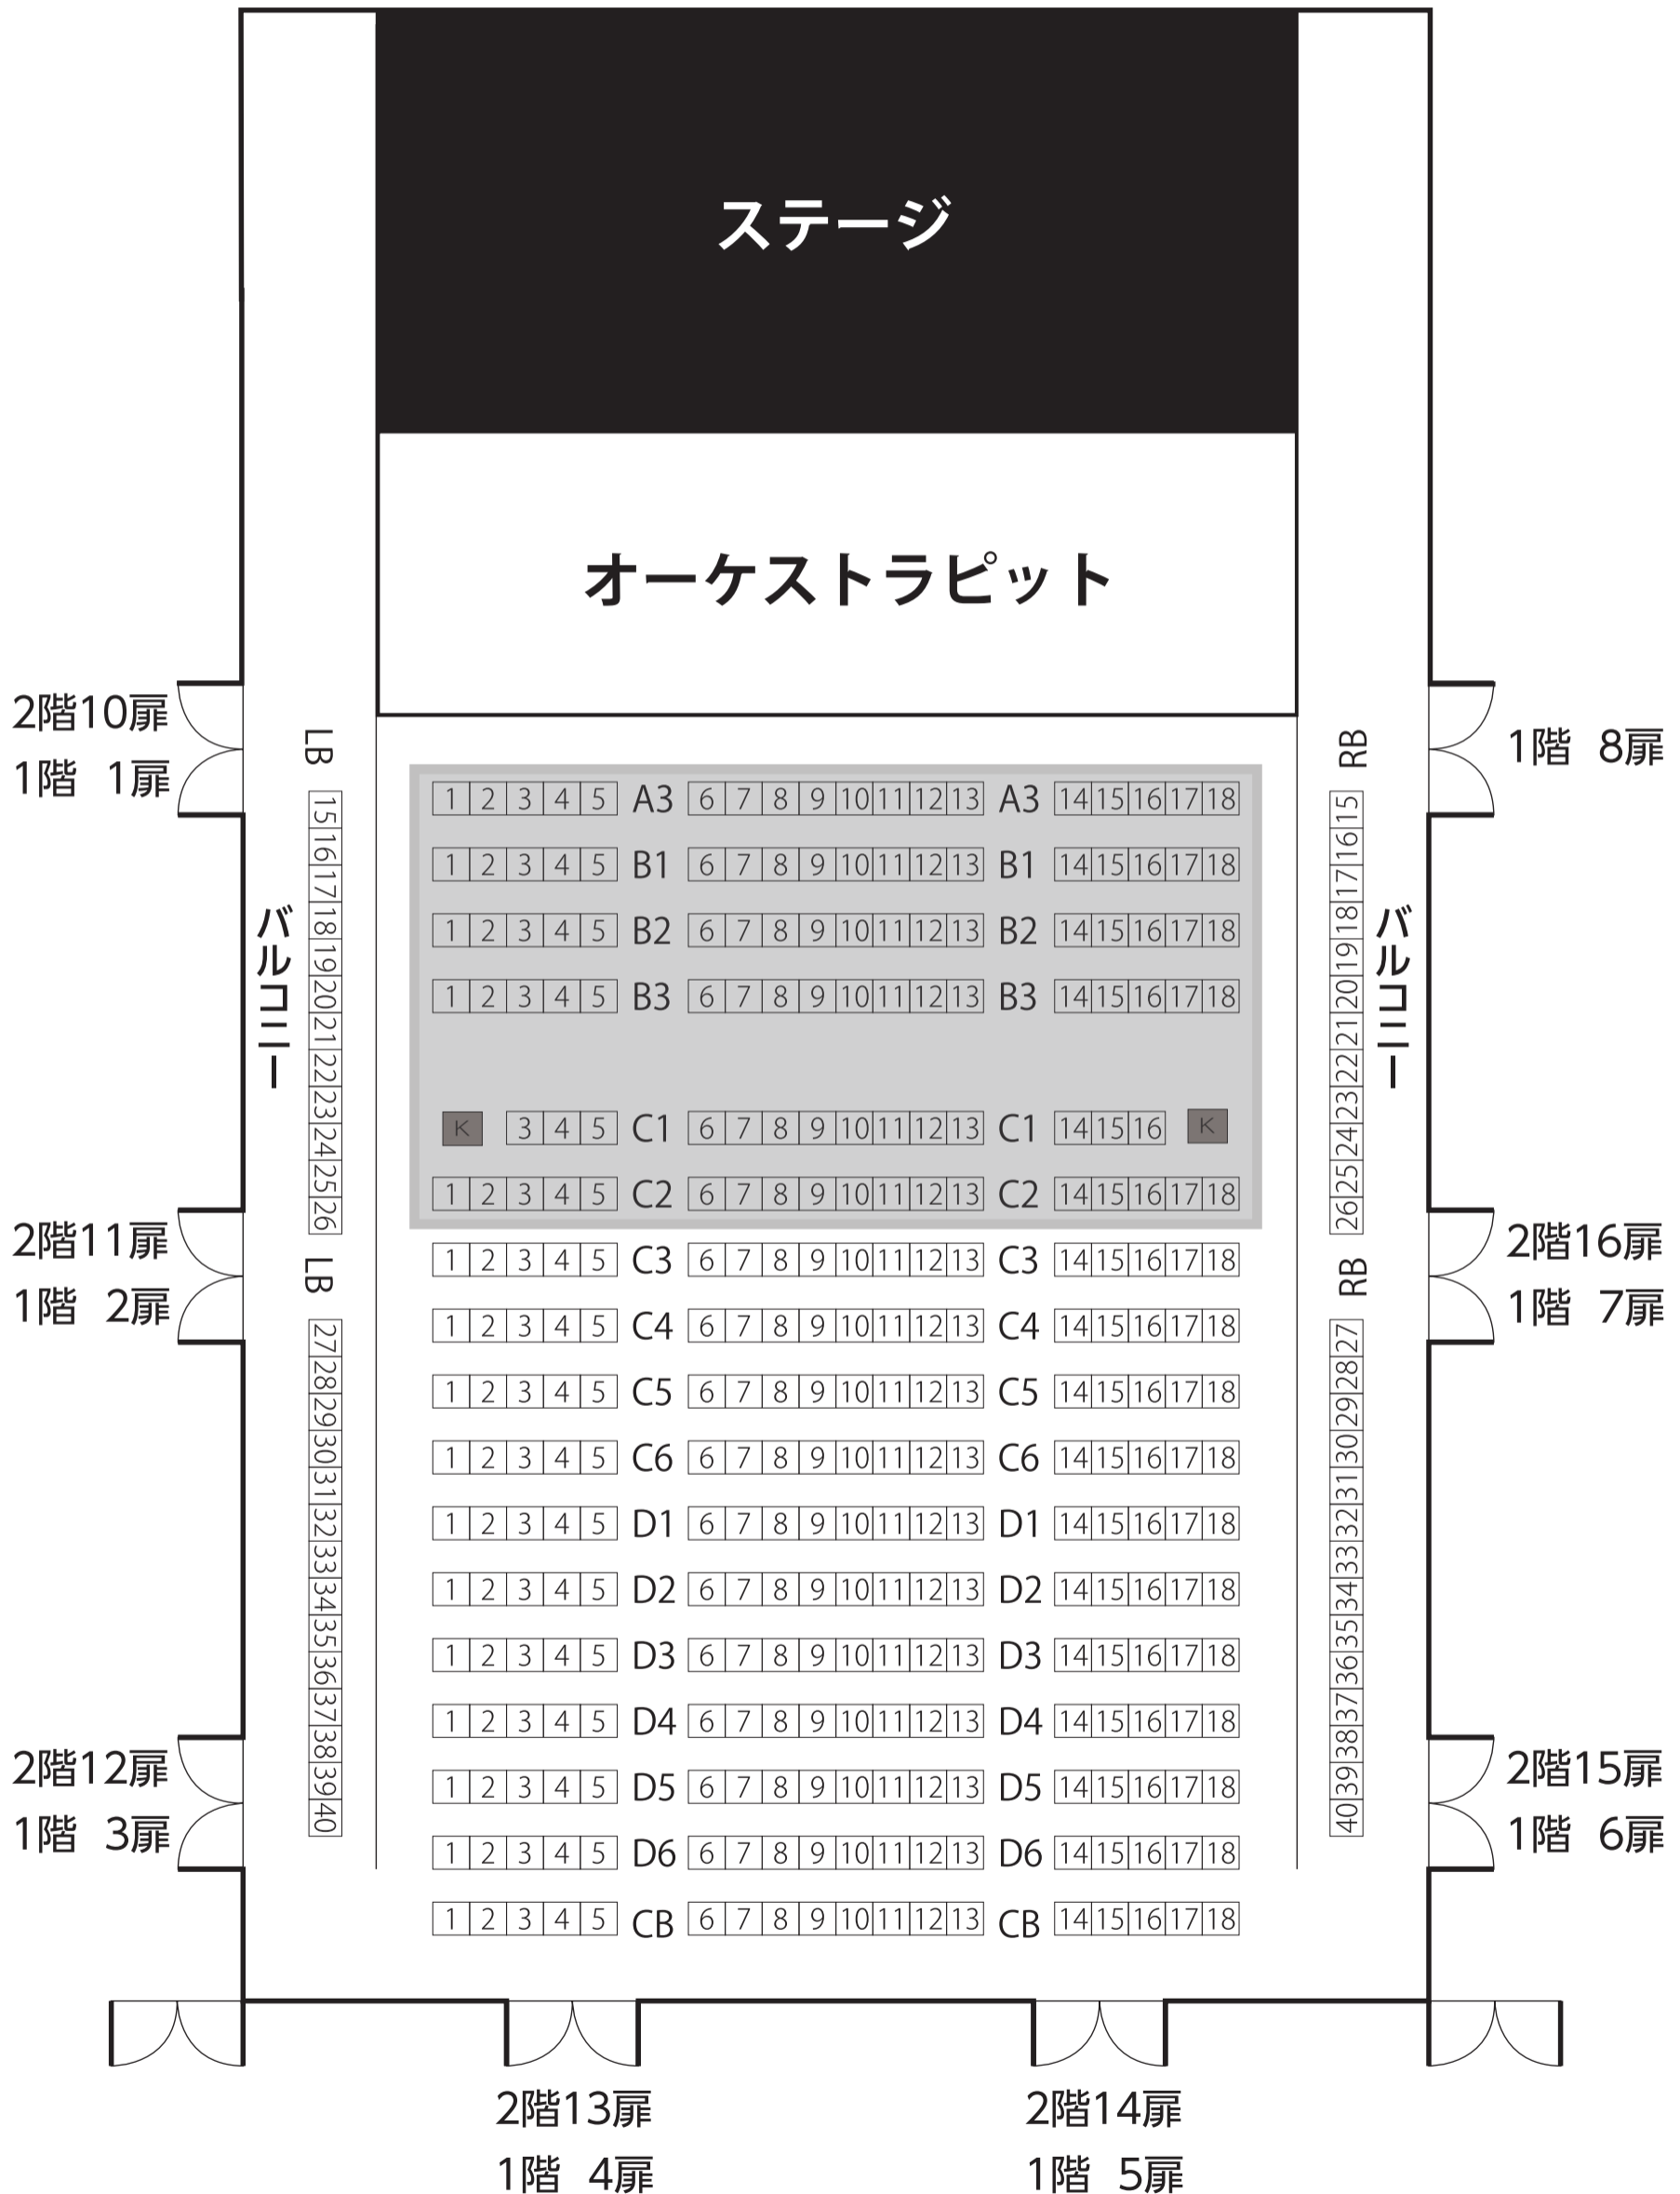

小劇場の客席内の通路は、階段状です。

ただし、小劇場は公演によって客席形状が異なるため、通路の状態が変化することがあります。

*車椅子でご来場のお客様へ：客席内通路が階段状のため、車椅子スペースを除き、原則としてお座席まで車椅子で直接お越しいただくことができません。あらかじめご了承ください。劇場ホワイエから車椅子スペースへご移動の際、段差解消機を使用しご案内いたします。

※ **K** は車椅子スペースです。お席の位置は、公演直前に舞台の見え方を確認し、チケットのご購入順に、当日ご案内いたします。

※ **■** 部分はこども優先エリアです。