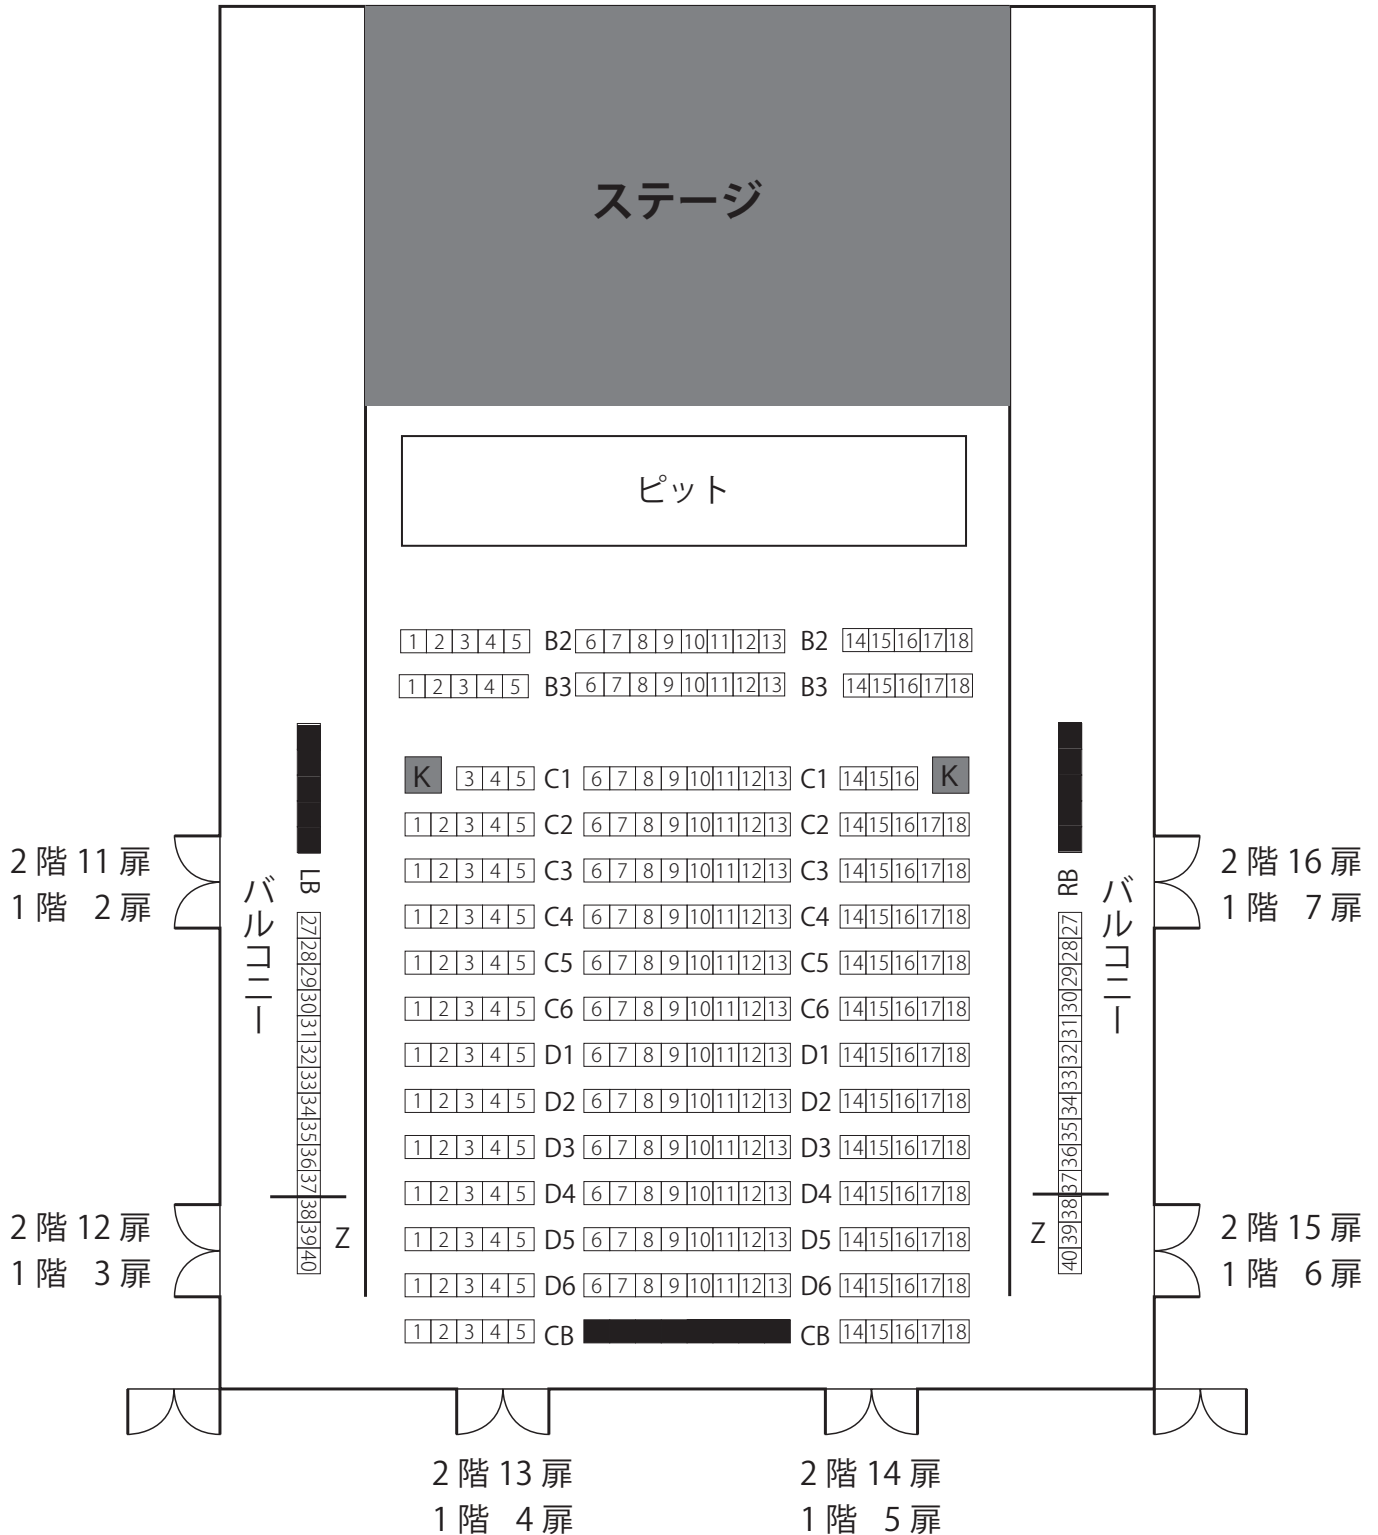

公演名 **サマー・リサイタル 2024**

公演日 2024年7月25日(木)18:30 開演
 2024年7月27日(土)14:00 開演
 2024年7月28日(日)14:00 開演

小劇場の客席内の通路は、階段状です。
 ただし、小劇場は公演によって客席形状が異なるため、通路の状態が変化することがあります。
 *車椅子でご来場のお客様へ：客席内通路が階段状のため、車椅子スペースを除き、原則としてお座席まで車椅子で直接お越しいただくことができません。あらかじめご了承ください。
 劇場ホワイエから車椅子スペースへご移動の際、段差解消機を使用しご案内いたします。