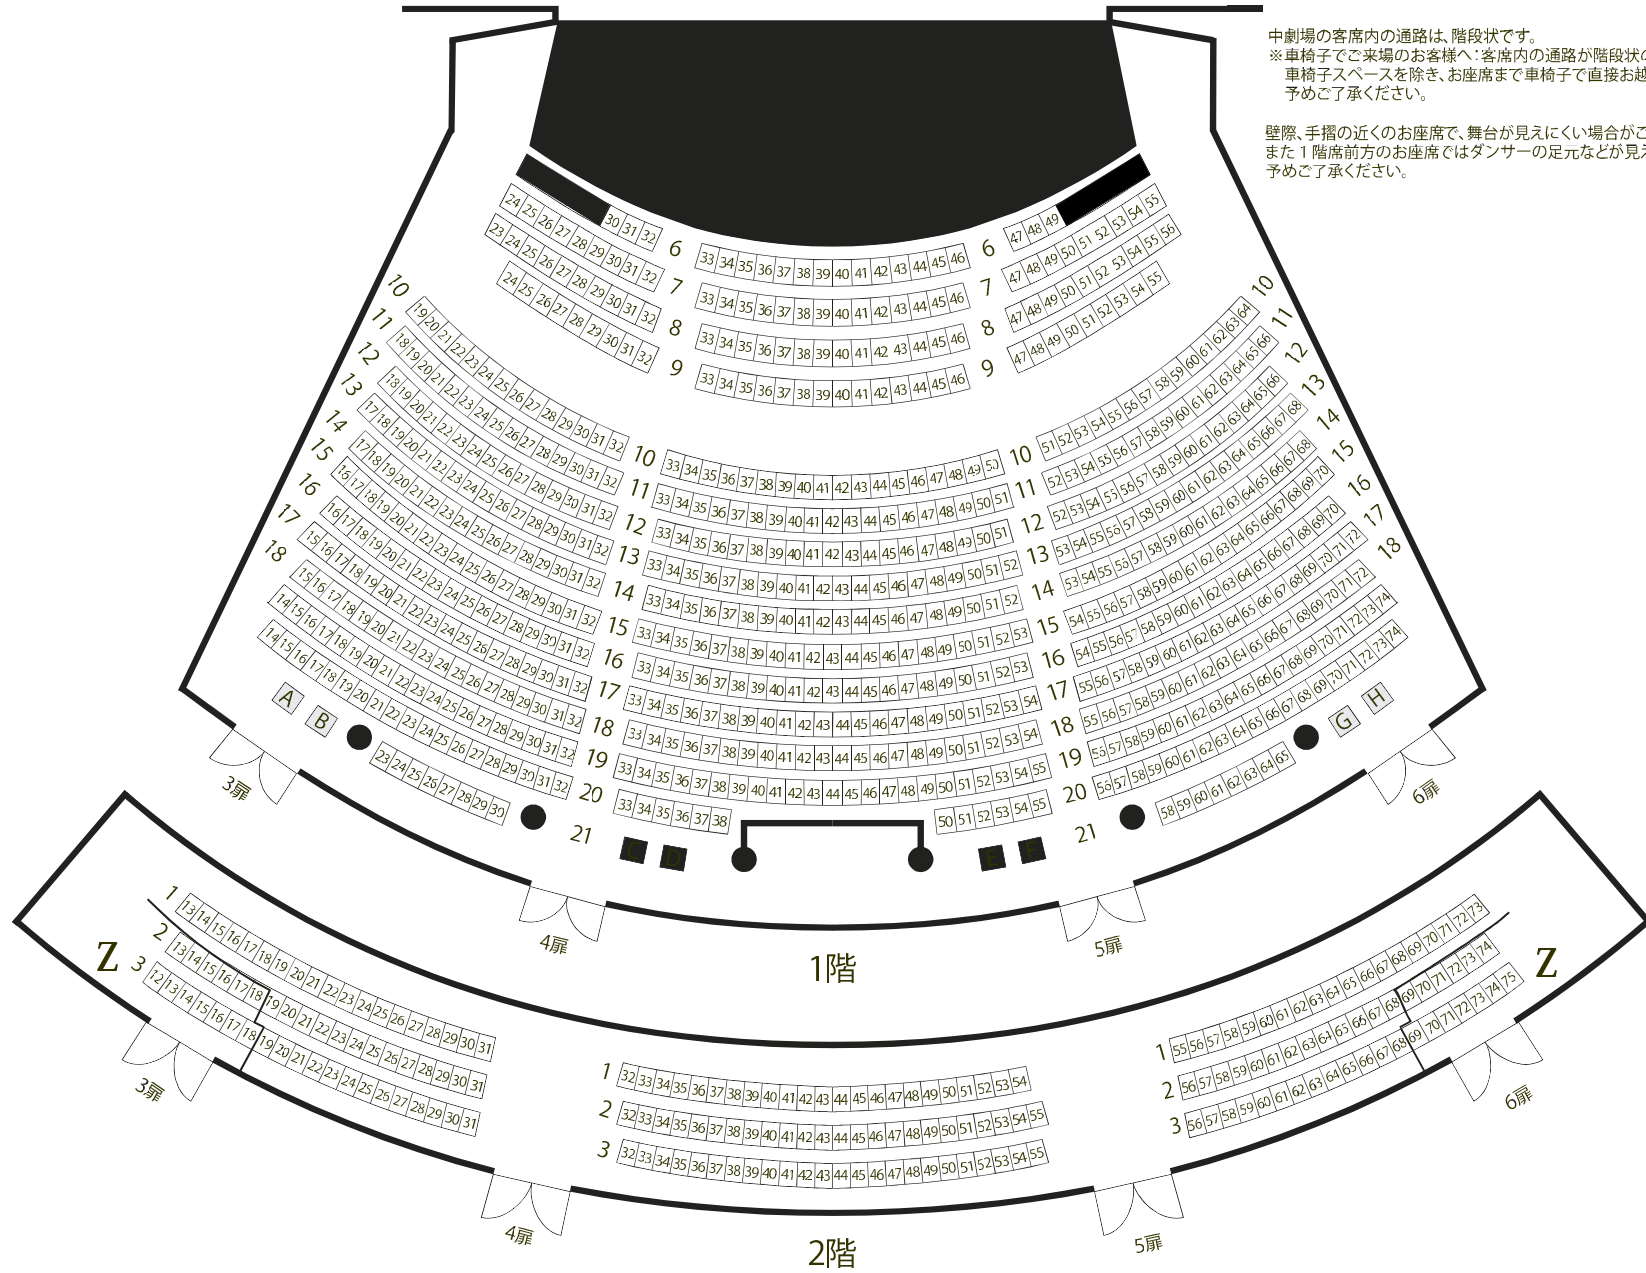

公演名

# バレエ・コンサート 2024

公演日

2024年11月16日（土）17日（日）15:00

中劇場の客席内の通路は、階段状です。  
 ※車椅子でご来場のお客様へ：客席内の通路が階段状のため、  
 車椅子スペースを除き、お座席まで車椅子で直接お越しいただくことができません。  
 予めご了承ください。

壁際、手摺の近くのお座席で、舞台が見えにくい場合がございます。  
 また1階席前方のお座席ではダンサーの足元が見えにくい場合がございます。  
 予めご了承ください。