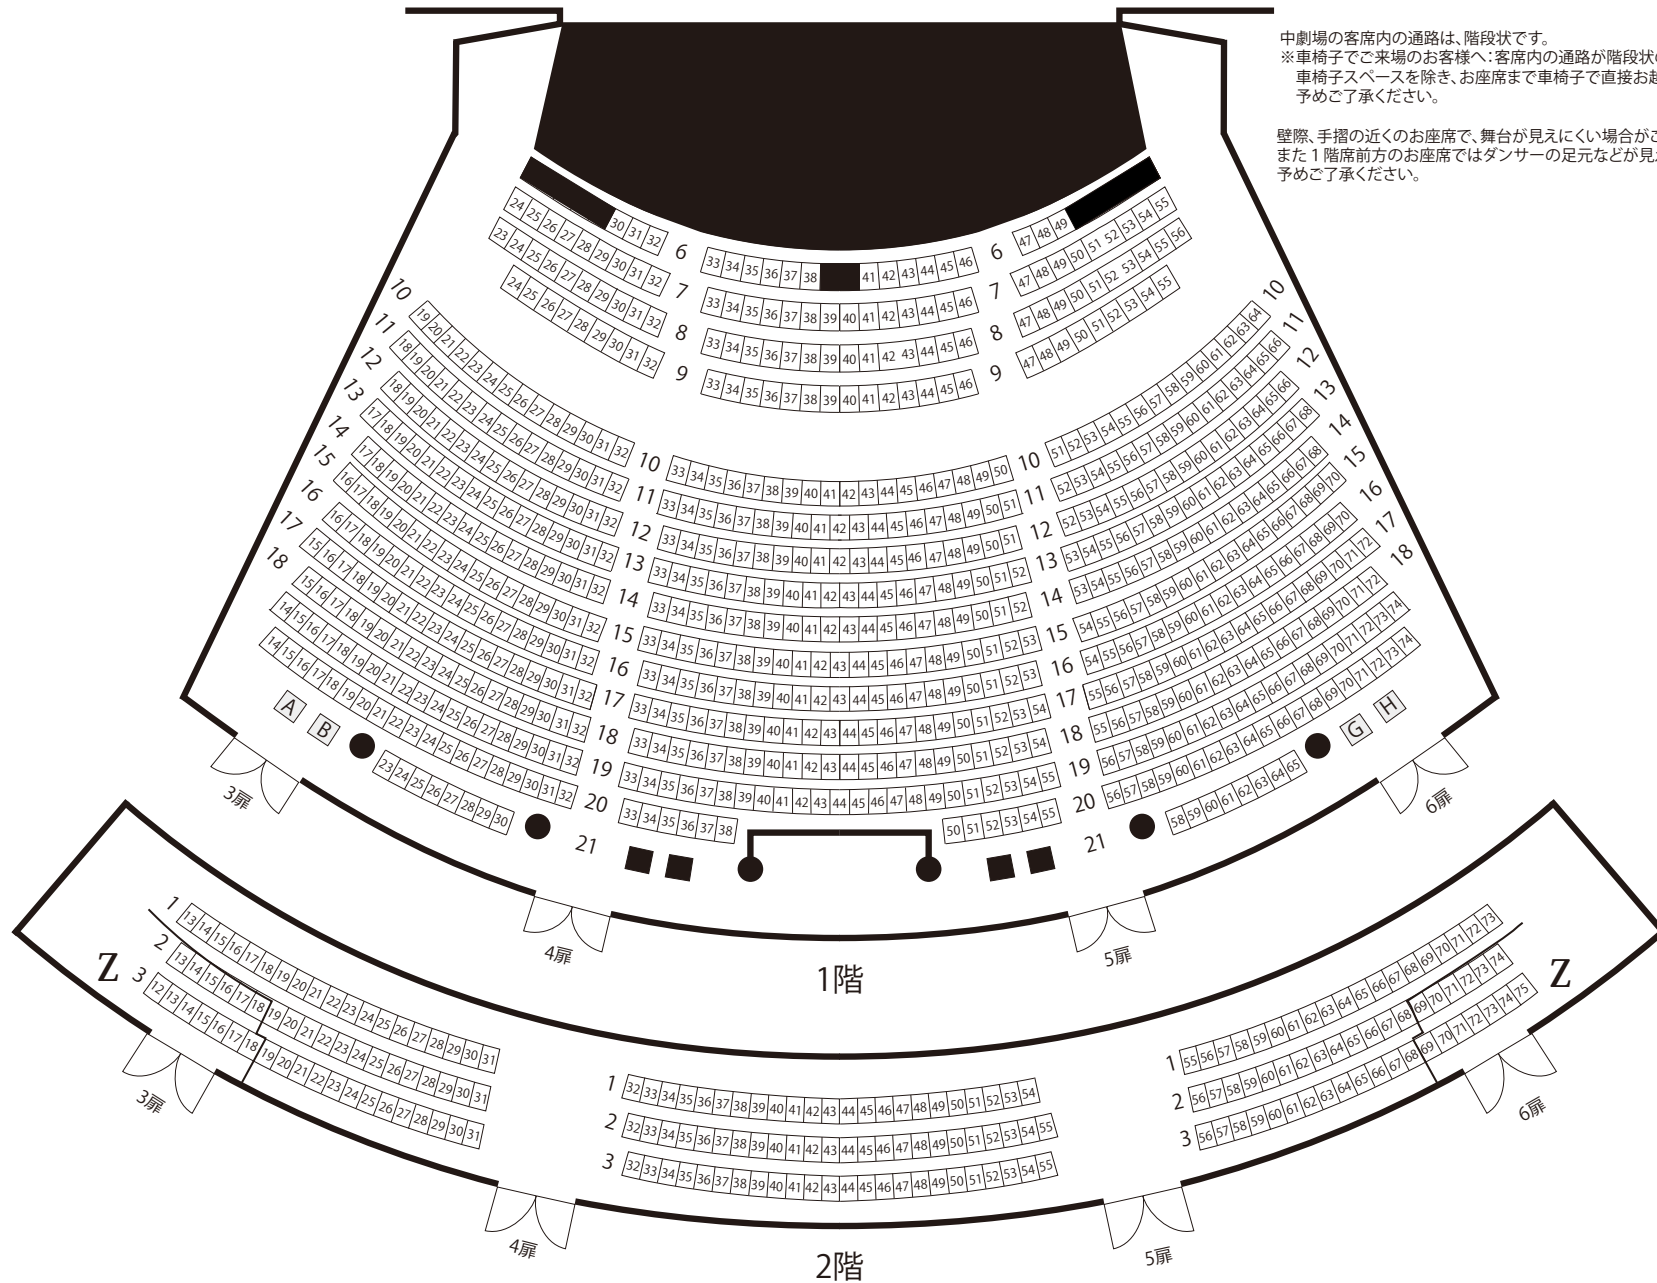

公演名 エトワールへの道程 2025—新国立劇場バレエ研修所の成果—

公演日 2025年3月8日（土）・9日（日）14：00

中劇場の客席内の通路は、階段状です。
 ※車椅子でご来場のお客様へ：客席内の通路が階段状のため、
 車椅子スペースを除き、お座席まで車椅子で直接お越しいただくことができません。
 予めご了承ください。

壁際、手摺の近くのお座席で、舞台が見えにくい場合がございます。
 また1階前方のお座席ではダンサーの足元が見えにくい場合がございます。
 予めご了承ください。