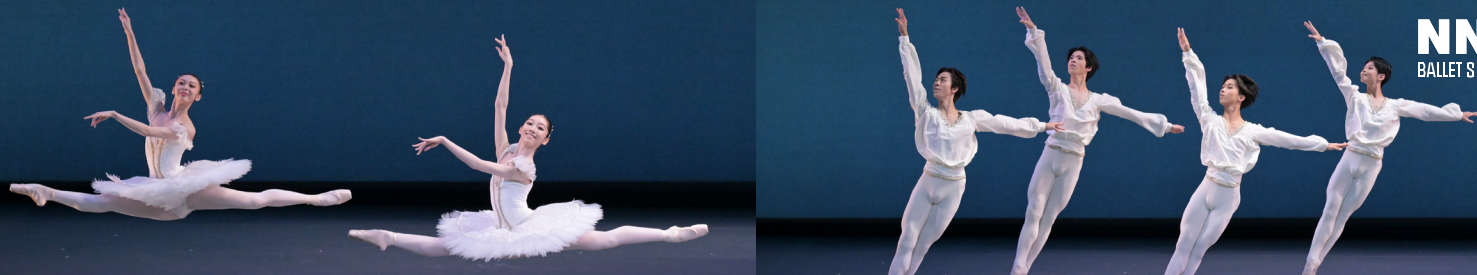

新国立劇場バレエ研修所の新たな姿

プロとして世界にはばたく夢をもった方々が、
新国立劇場バレエ団や国内外で活躍するトップダンサーをめざすために…

日本におけるダンサー育成のグローバル拠点をめざして2024年4月より新研修体系に移行しました

全日制・一貫研修システム

新研修体系は、原則4年間(2026年度からは「専科」を含む5年間)の全日制一貫研修です。

「本科前期:2年間」「本科後期:2年間」と、特に優秀な者のための実演を重視した特別レッスンを行う「専科:1年間」で構成され、「ジュニアクラス」も週2回開講しています。

本科前期課程から本科後期課程、本科後期課程から専科への進級は評価会によります。また、各年次の進級、退所等についても評価会によります。

2026年度
開始予定

専科

本科において特に優れたダンサーと認められた者のみで構成されます。実演を重視した特別レッスンを重ねることで、新国立劇場バレエ団をはじめとする国内外のバレエ団ですぐに活躍するために必須の高度な技能と芸術性を身につけるとともに、将来ソリスト・主役級となれるダンサーをめざします。

本科

プロをめざす15歳以上の方々が、ダンサーとして、人として、グローバルトップレベルとなれるよう、充実したカリキュラムが本科前期・後期課程で組まれます。修了後は新国立劇場バレエ団をはじめとする国内外のバレエ団で活躍できるレベルをめざします。

ジュニア クラス

プロをめざすジュニアの心技体づくりに大切な基礎強化として、バレエ研修所入所前に学べるクラスです。13歳・14歳が、毎年夏に開催する夏季講習または書類審査及び実技審査等を経て、受講を許可されます。

詳しくはこちら