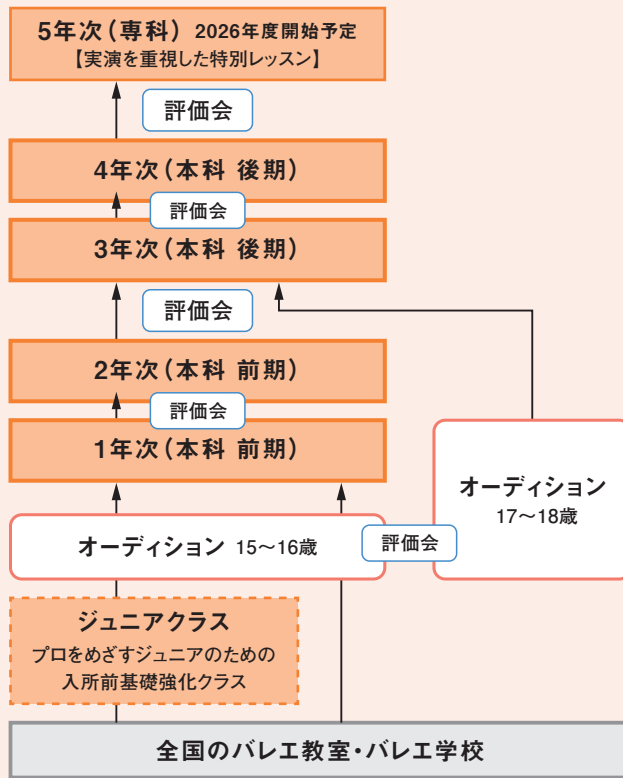

2026年度
開始予定

専科

本科において特に優れたダンサーと認められた者のみで構成されます。実演を重視した特別レッスンを重ねることで、新国立劇場バレエ団をはじめとする国内外のバレエ団ですぐに活躍するために必須の高度な技能と芸術性を身につけるとともに、将来ソリスト・主役級となれるダンサーをめざします。

本科

プロをめざす15歳以上の方々が、ダンサーとして、人として、グローバルトップレベルとなれるよう、充実したカリキュラムが本科前期・後期課程で組まれます。修了後は新国立劇場バレエ団をはじめとする国内外のバレエ団で活躍できるレベルをめざします。

ジュニア クラス

プロをめざすジュニアの心技体づくりに大切な基礎強化として、バレエ研修所入所前に学べるクラスです。13歳・14歳が、毎年夏に開催する夏季講習または書類審査及び実技審査等を経て、受講を許可されます。

詳しくはこちら

バレエ研修所ではプロのダンサーとして必要な技術を磨くだけでなく、さまざまな知識や教養を身に付けることがダンサーとしての表現力につながると考え、カリキュラムを組んでいます。また、発表会を開催する一方で、舞台実習として新国立劇場バレエ団の公演に参加するなど、劇場付属の研修所ならではの舞台経験も積んでいます。