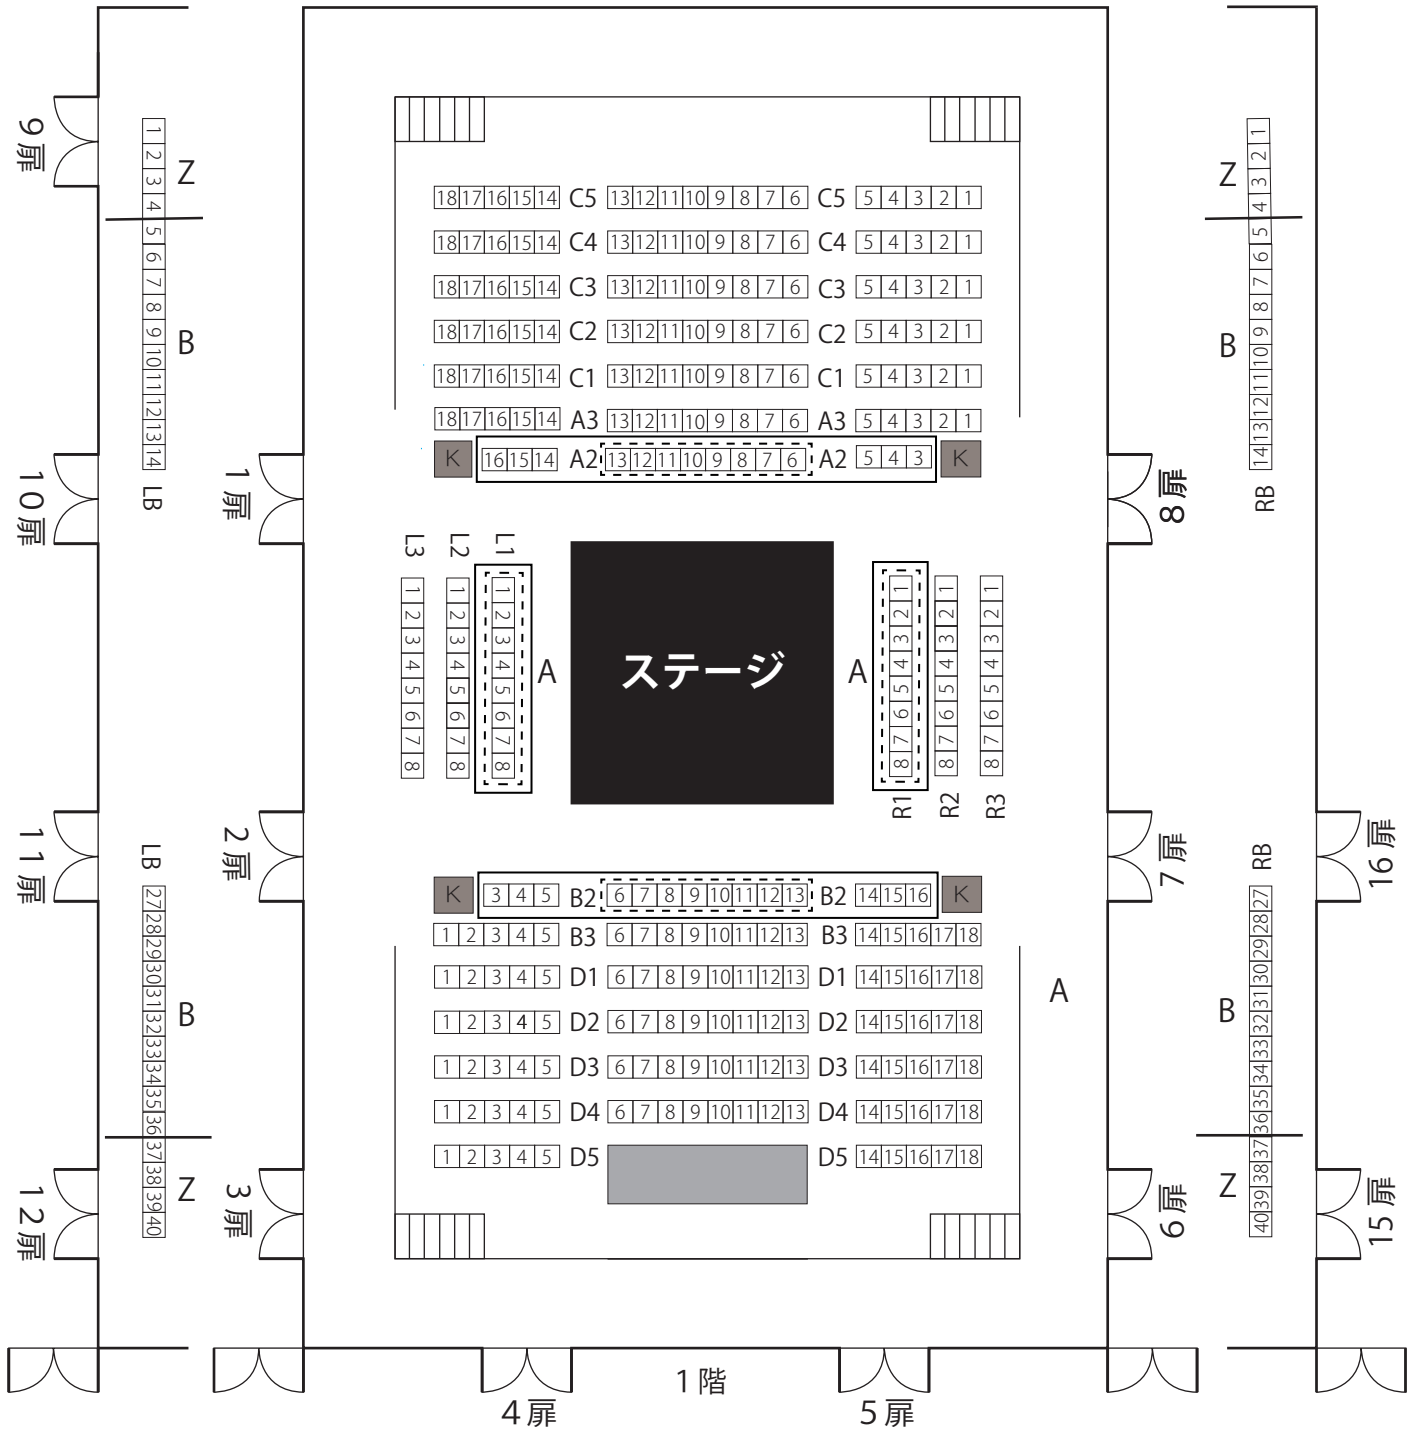

小劇場の客席内の通路は、階段状です。

ただし、小劇場は公演によって客席形状が異なるため、通路の状態が変化することがあります。

\*車椅子でご来場のお客様へ：客席内通路が階段状のため、車椅子スペースを除き、原則としてお座席まで車椅子で直接お越しいただくことができません。あらかじめご了承ください。劇場ホワイエから車椅子スペースへご移動の際、段差解消機を使用しご案内いたします。

※ **K** は車椅子スペースです。お席の位置は、公演直前に舞台の見え方を確認し、チケットのご購入順に、当日ご案内いたします。

※ **K** は車椅子スペースです。

※    部分はこども優先エリアです。

(   部分は平日夜公演のこども優先エリアです。)