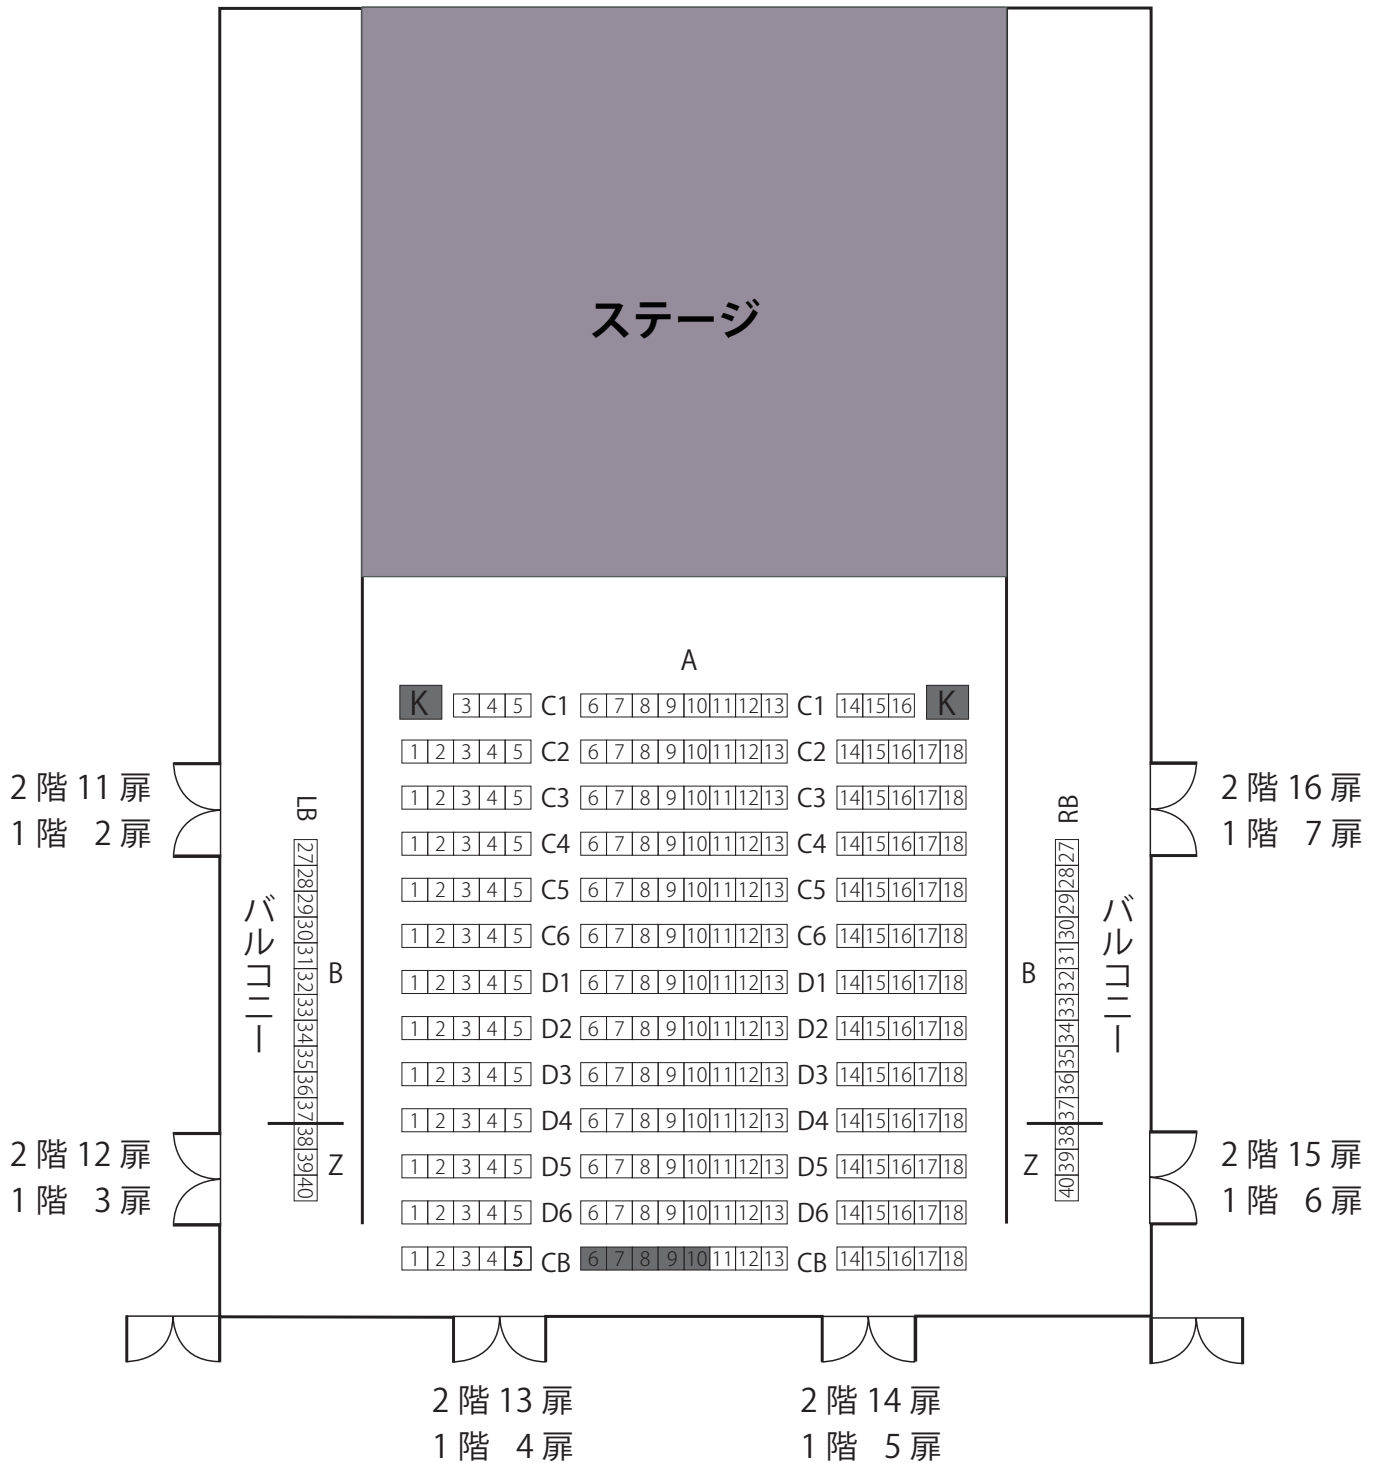

修了公演 『理想の夫』

2/1 (火) ~ 2/6 (日)

新国立劇場小劇場

※ 政府及び東京都の判断により、イベント収容率の制限に変更が生じた場合は、途中でチケットの販売を停止する可能性があります。予めご承知おきください。

※ 小劇場の客席内の通路は、階段状です。

※ **K** は車椅子スペースです。お席の位置は、公演直前に舞台の見え方を確認しチケットのご購入順に、当日ご案内いたします。

※ 車椅子でご来場のお客様へ：

客席内通路が階段状のため、車椅子スペースを除き、原則としてお座席まで車椅子で直接お越しいただくことができません。あらかじめご了承ください。
劇場ホワイエから車椅子スペースへご移動の際、段差解消機を使用しご案内いたします。