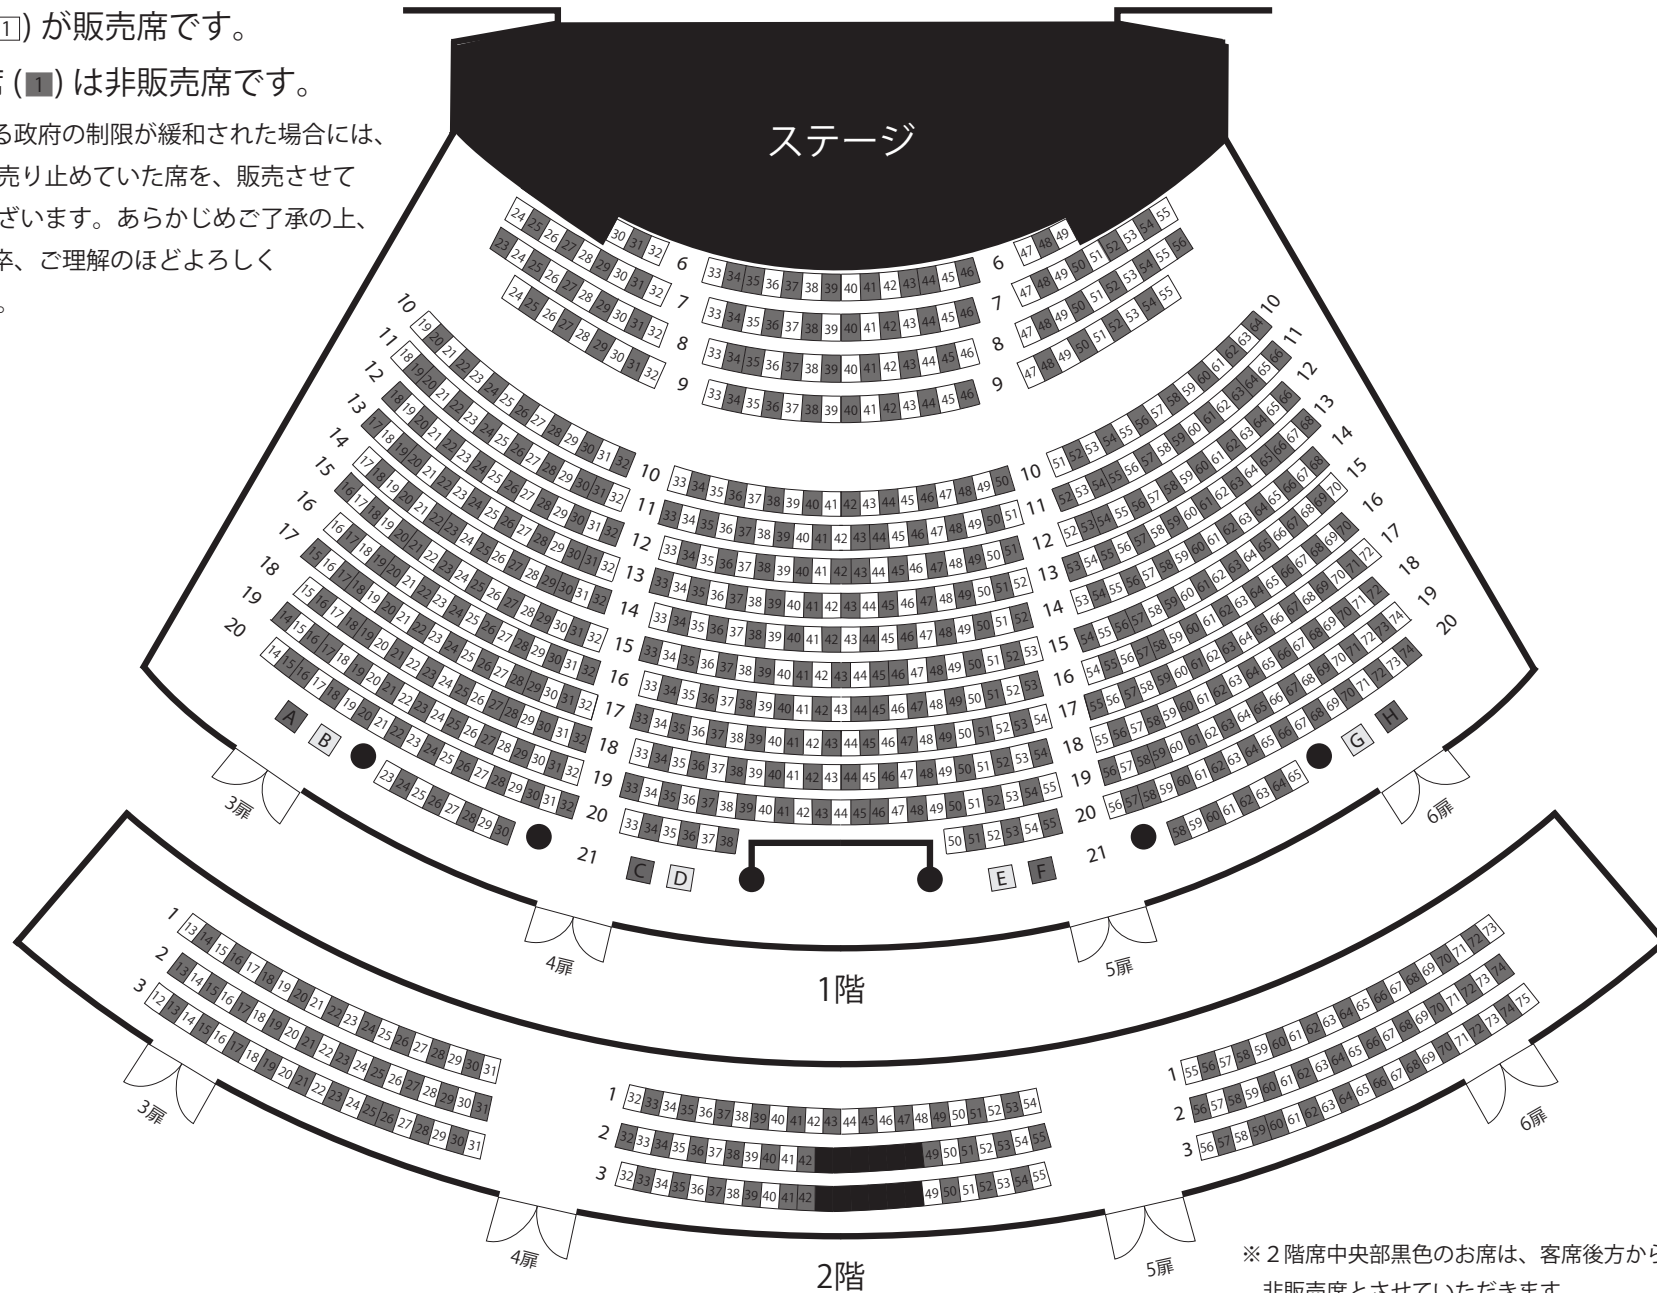

適切な間隔を保つため、左右前後をあけた席配置（全指定席）といたします。
 お連れ様同士（ご家族、お子様連れ含む）でも間隔をあけてご着席いただきます。
 中劇場の客席内の通路は、階段状です。
 ＊車椅子でご来場のお客様へ：客席内通路が階段状のため、車椅子スペースを除き、お座席まで車椅子で直接お越しいただくことができません。あらかじめご了承ください。

※白色のお席 (□) が販売席です。

グレーのお席 (■) は非販売席です。

今後、収容率に関する政府の制限が緩和された場合には、
 間隔を空けるために売り止めていた席を、販売させていただく可能性がございます。あらかじめご了承の上、
 お求めください。何卒、ご理解のほどよろしく
 お願い申し上げます。

※ 2階席中央部黒色のお席は、客席後方からの映像投影のため、
 非販売席とさせていただきます。