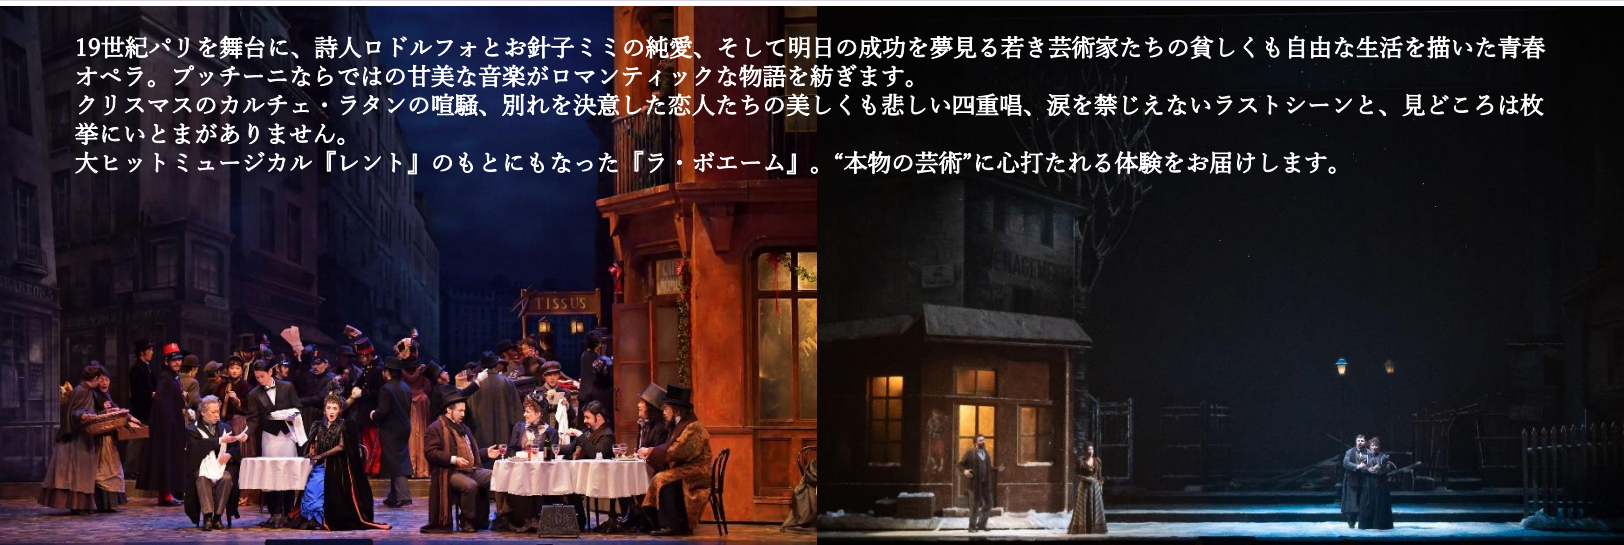

ジャコモ・プッチーニ ラ・ボエーム

全4幕 〈イタリア語上演／日本語及び英語字幕付〉

新国立劇場 高校生のためのオペラ鑑賞教室について

新国立劇場は、次の世代を担う青少年の皆様へ優れた芸術を鑑賞する機会を提供するため、1998年度より毎年7月に「高校生のためのオペラ鑑賞教室」を開催しています。シーズン公演と同じ最高水準の作品を、低価格で高校生にご鑑賞いただいております。国内を代表するオペラ歌手とオーケストラによる大迫力の生の歌声と演奏、迫真の演技、豪華な舞台セット等、オペラが持つ様々な魅力に、多くの高校生から感動の声が寄せられています。

♪お得な特別価格♪

音楽・演劇・文学・美術が一体となった総合芸術の最高峰であるオペラは、チケット代も高額です。しかし、この鑑賞教室は、各方面からのご支援により、**〈2,200円〉**(税込)・プログラム付きという特別価格が実現。通常公演の1割程度の価格となるこの機会をぜひご利用ください。

♪日本最高峰の歌唱・演奏♪

鑑賞教室といっても新国立劇場の通常のシーズン公演と同じ内容。テーブルマイクも使用せず、**国内トップオーケストラによる生の演奏**で、**日本を代表する歌手**達の生の歌声と迫真の演技をご堪能いただけます。音楽の繊細さや力強さ、舞台上に展開する劇的興奮など、オペラという芸術の魅力を存分に味わうことができます。

♪一生ものの体験♪

正真正銘「**本物のオペラ観劇**」の機会を提供します。劇場を訪れたその瞬間から、高校生の皆様をひとりのお客様としてお迎えいたします。オペラそのものの観劇で豊かな感性を育む機会を得るのももちろん、劇場のような公共の場でのエチケットやマナーを学ぶ**社会体験**にもなります。

19世紀パリを舞台に、詩人ロドルフォとお針子ミミの純愛、そして明日の成功を夢見る若き芸術家たちの貧しくも自由な生活を描いた青春オペラ。プッチーニならではの甘美な音楽がロマンティックな物語を紡ぎます。クリスマスのカルチェ・ラタンの喧騒、別れを決意した恋人たちの美しくも悲しい四重唱、涙を禁じえないラストシーンと、見どころは枚挙にいとまがありません。大ヒットミュージカル『レント』のもとにもなった『ラ・ボエーム』。“本物の芸術”に心打たれる体験をお届けします。

2020年公演より 撮影:寺司正彦

2023年 7/10(月) 11(火) 12(水) 13(木) 14(金) 15(土)
全日 13:00 開演

料金：2,200円(税込)プログラム付き

※高校生・引率教員1名あたり

※要介助者1名につき付添者1名無料

上演予定時間：約2時間50分(休憩含む)

会場：新国立劇場オペラパレス

作曲：ジャコモ・プッチーニ