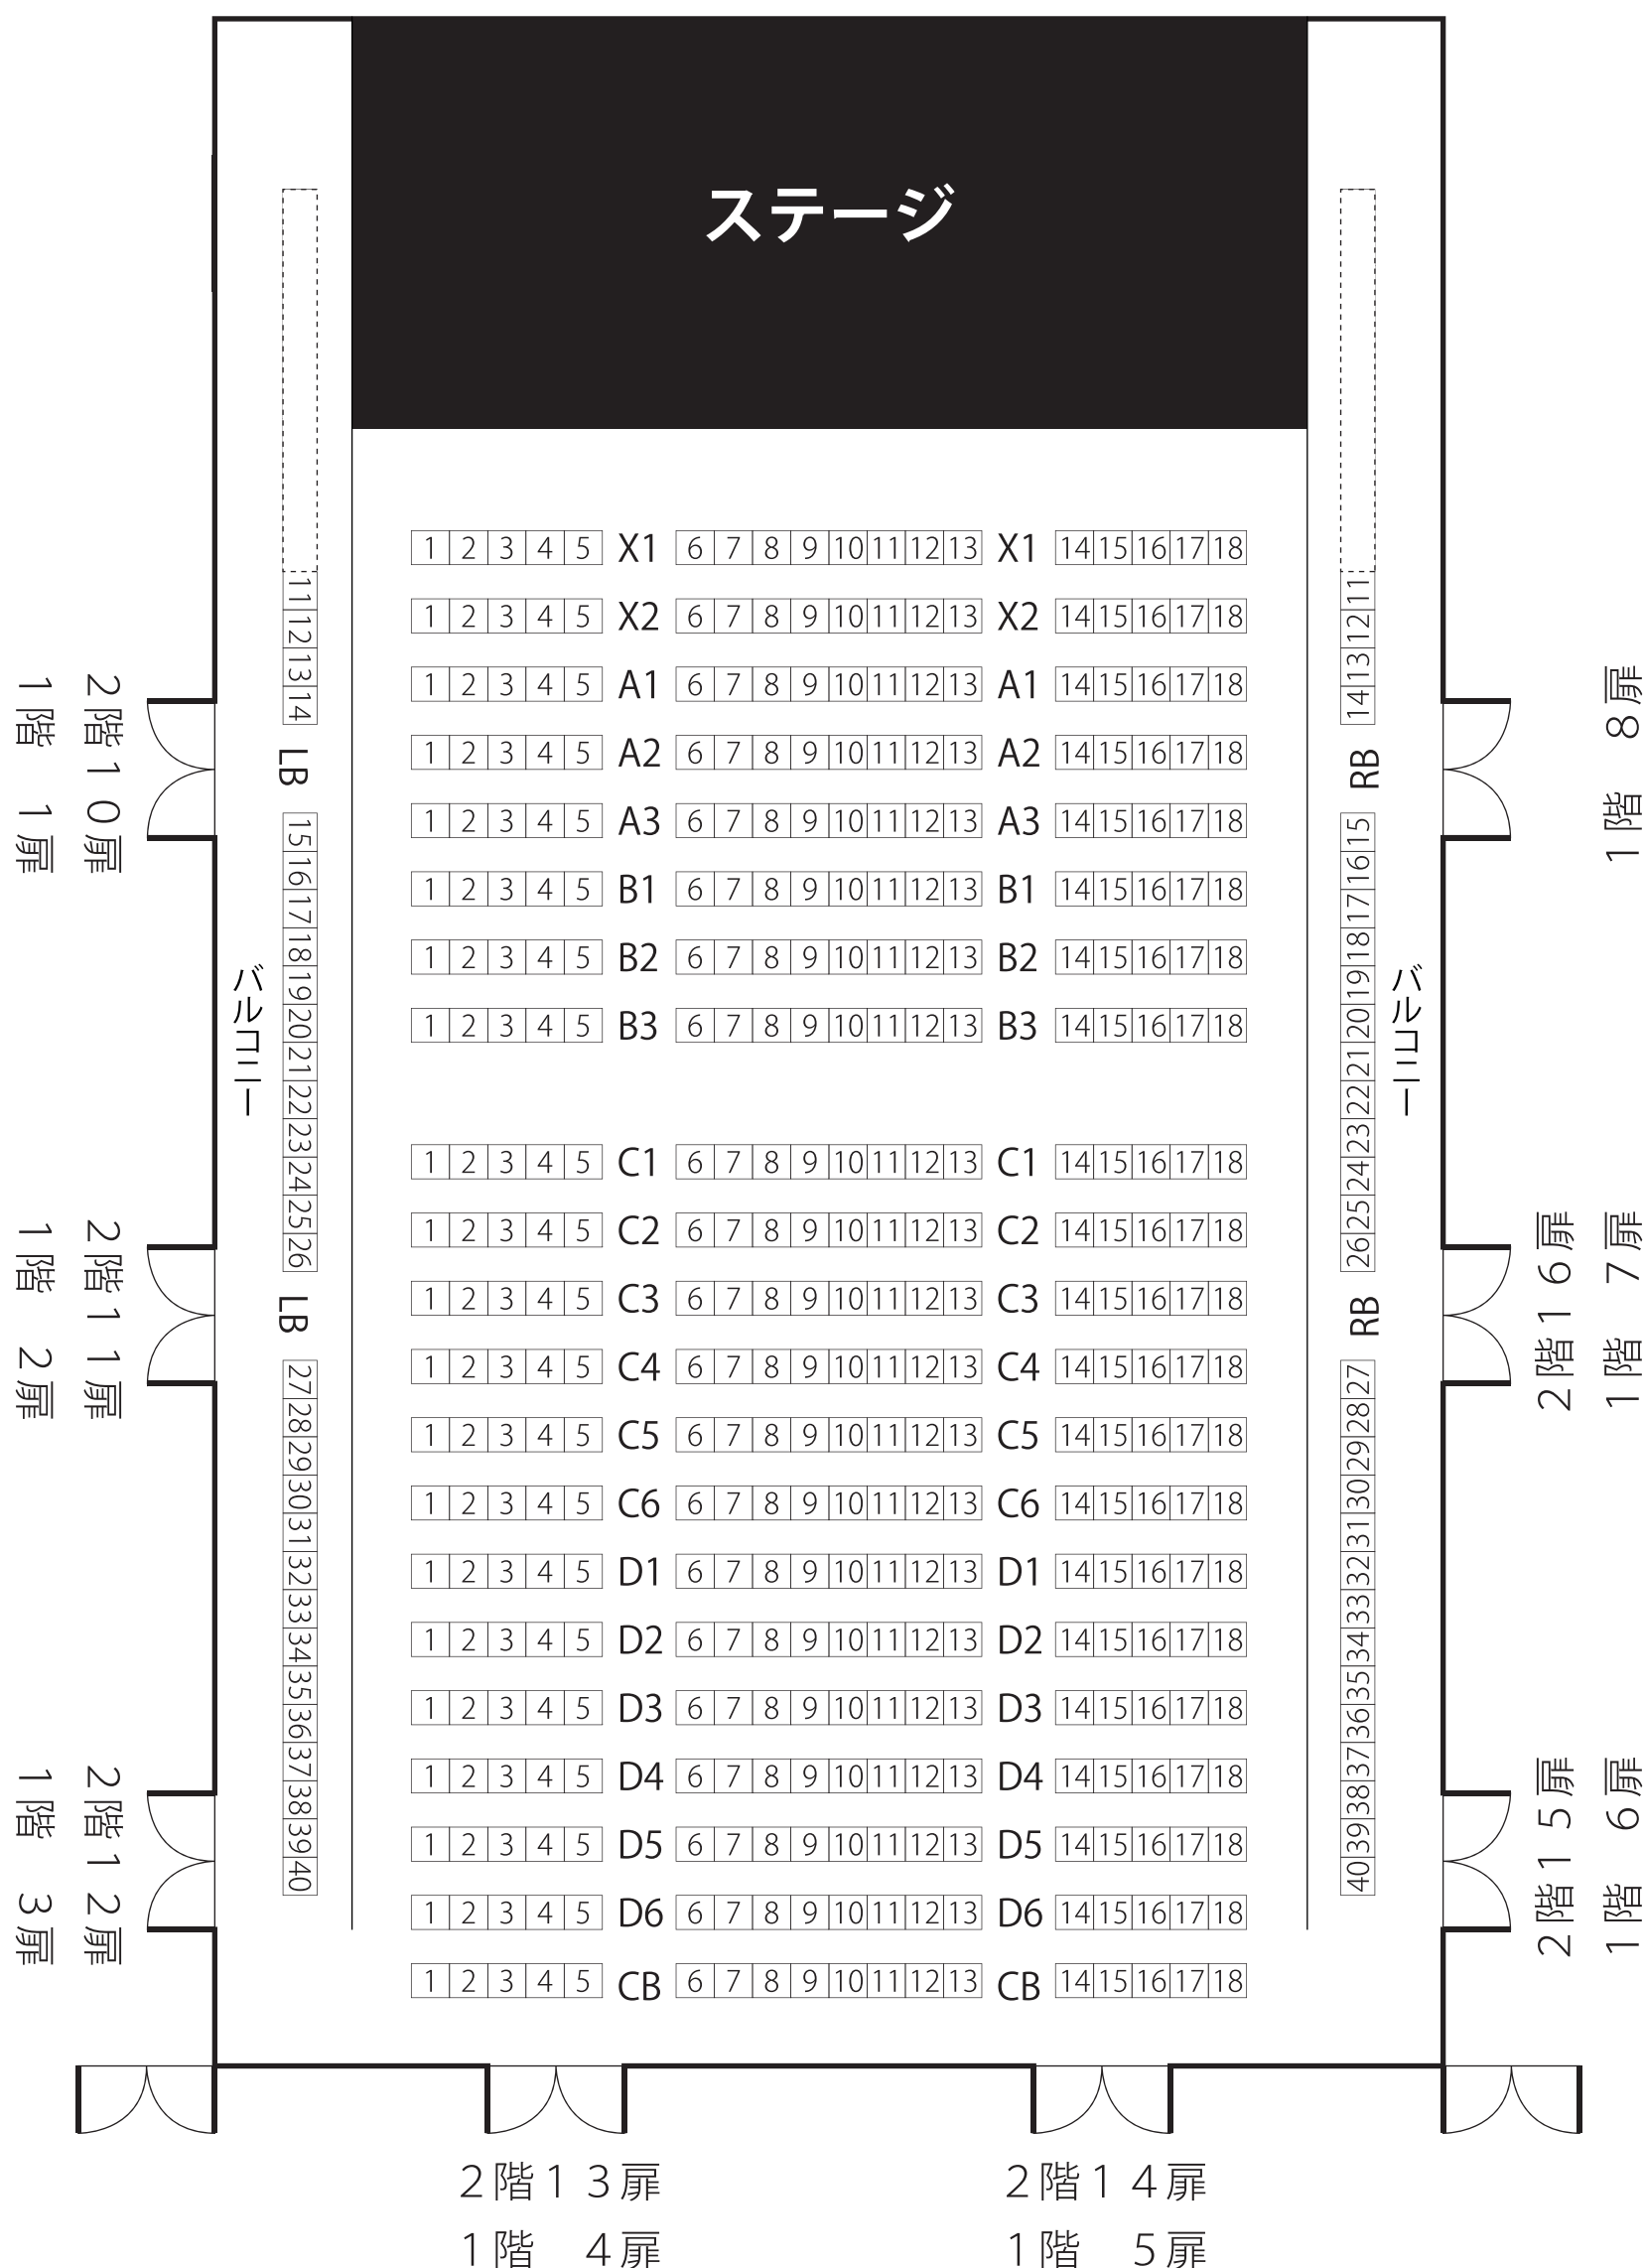

小劇場座席表

エンドステージ
(奥行き3間)

■客席数

1階	378席
バルコニー	60席
合計	438席

小劇場座席表

エンドステージ
(奥行き 5間)

■客席数

1 階	306席
バルコニー	52席
合計	358席