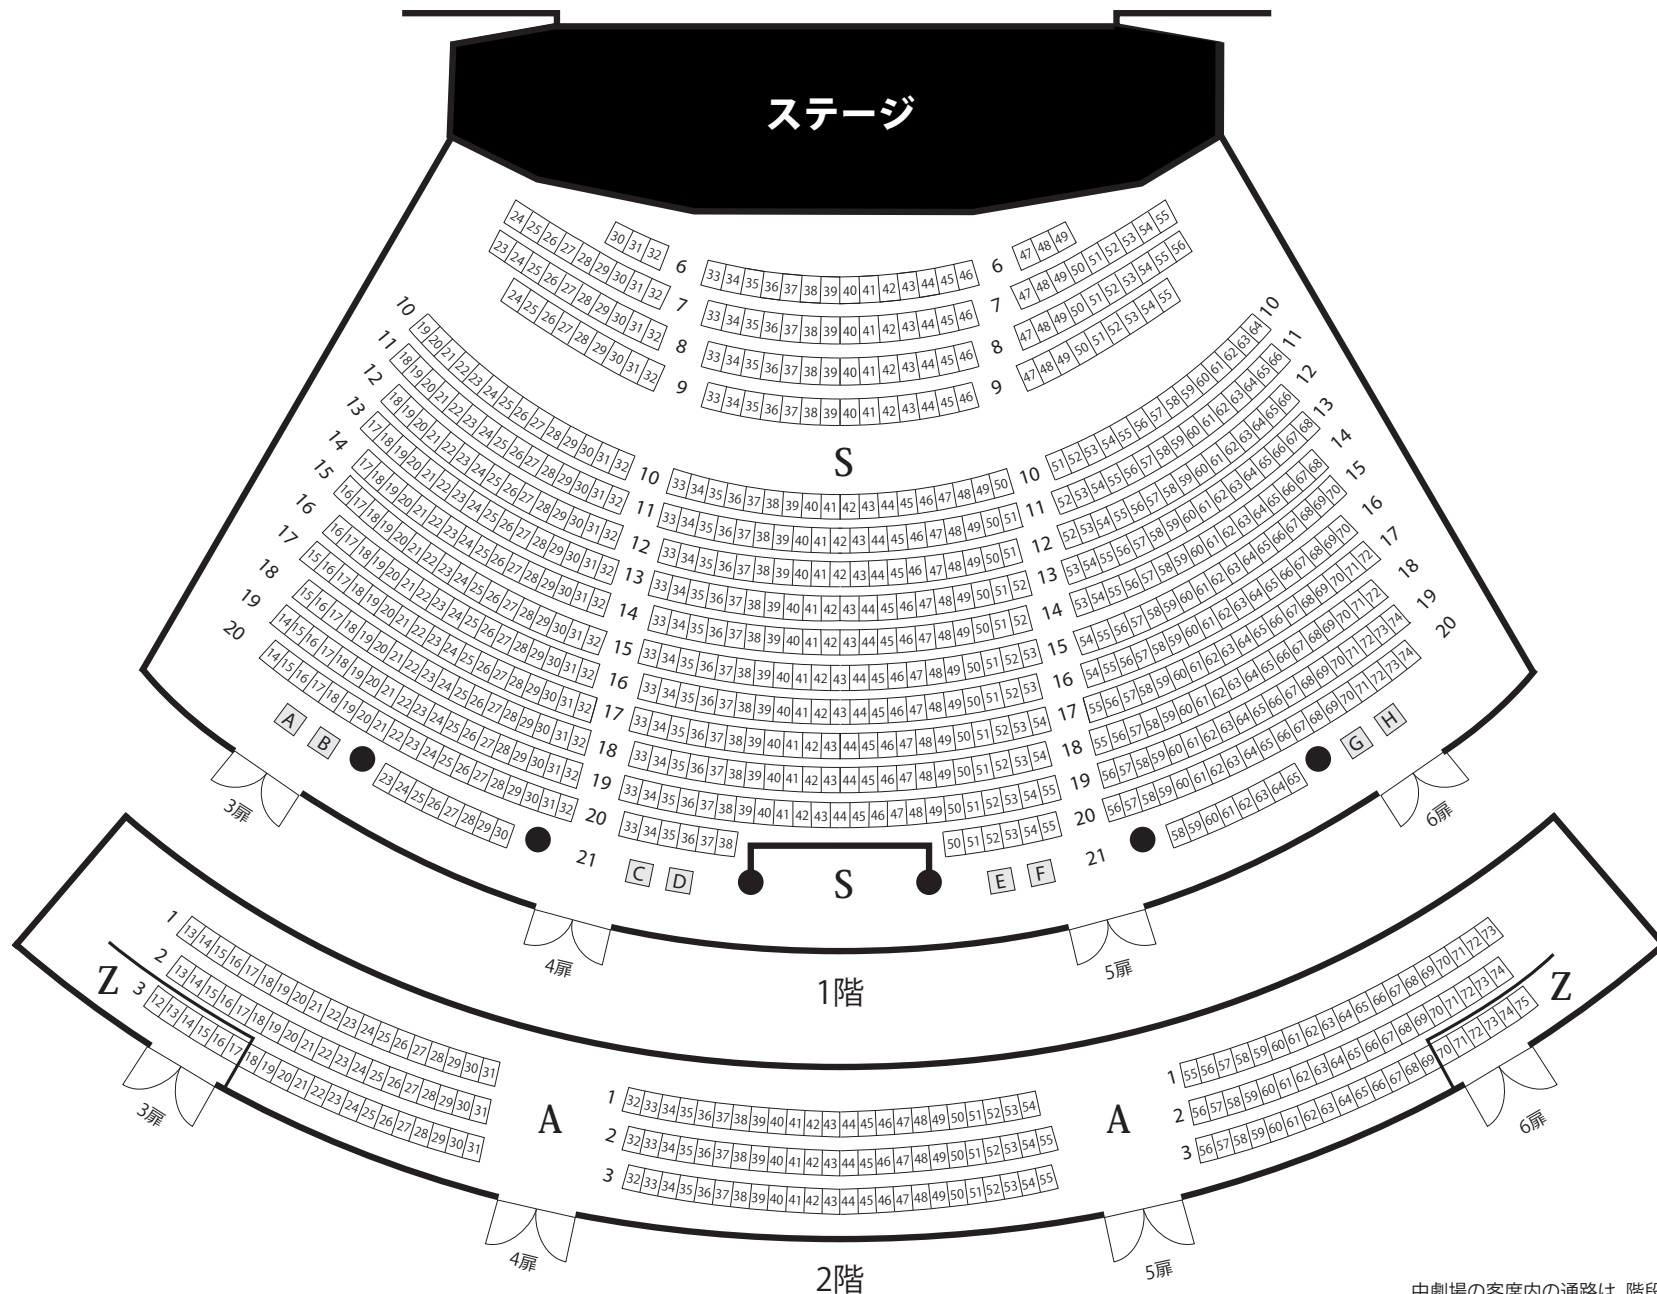

森山開次「新版・NINJA」

中劇場の客席内の通路は、階段状です。
 *車椅子でご来場のお客様へ:客席内通路が階段状のため、
 車椅子スペースを除き、お座席まで車椅子で直接お越しいただく
 ことができません。あらかじめご了承ください。