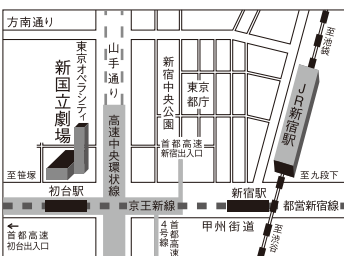

交通のご案内

- ○電車/京王新線(都営新宿線乗入) 新宿駅より1駅、初台駅中央口直結。(京王線は止まりません。)
- ○車/山手通り、甲州街道交差点。首都高速4号線新宿出口・初台出口すぐ。首都高速中央環状線・初台南出口、中野長者橋出口。劇場地下に駐車場があります。ご観劇の際は、駐車料金を割引いたします。(駐車券をお持ちください。)

バレエ研修所ウェブサイト

https://www.nntt.jac.go.jp/balletschool/

☆来年度入所研修生、予科生を募集します。詳細はウェブサイトをご覧ください。

新国立劇場