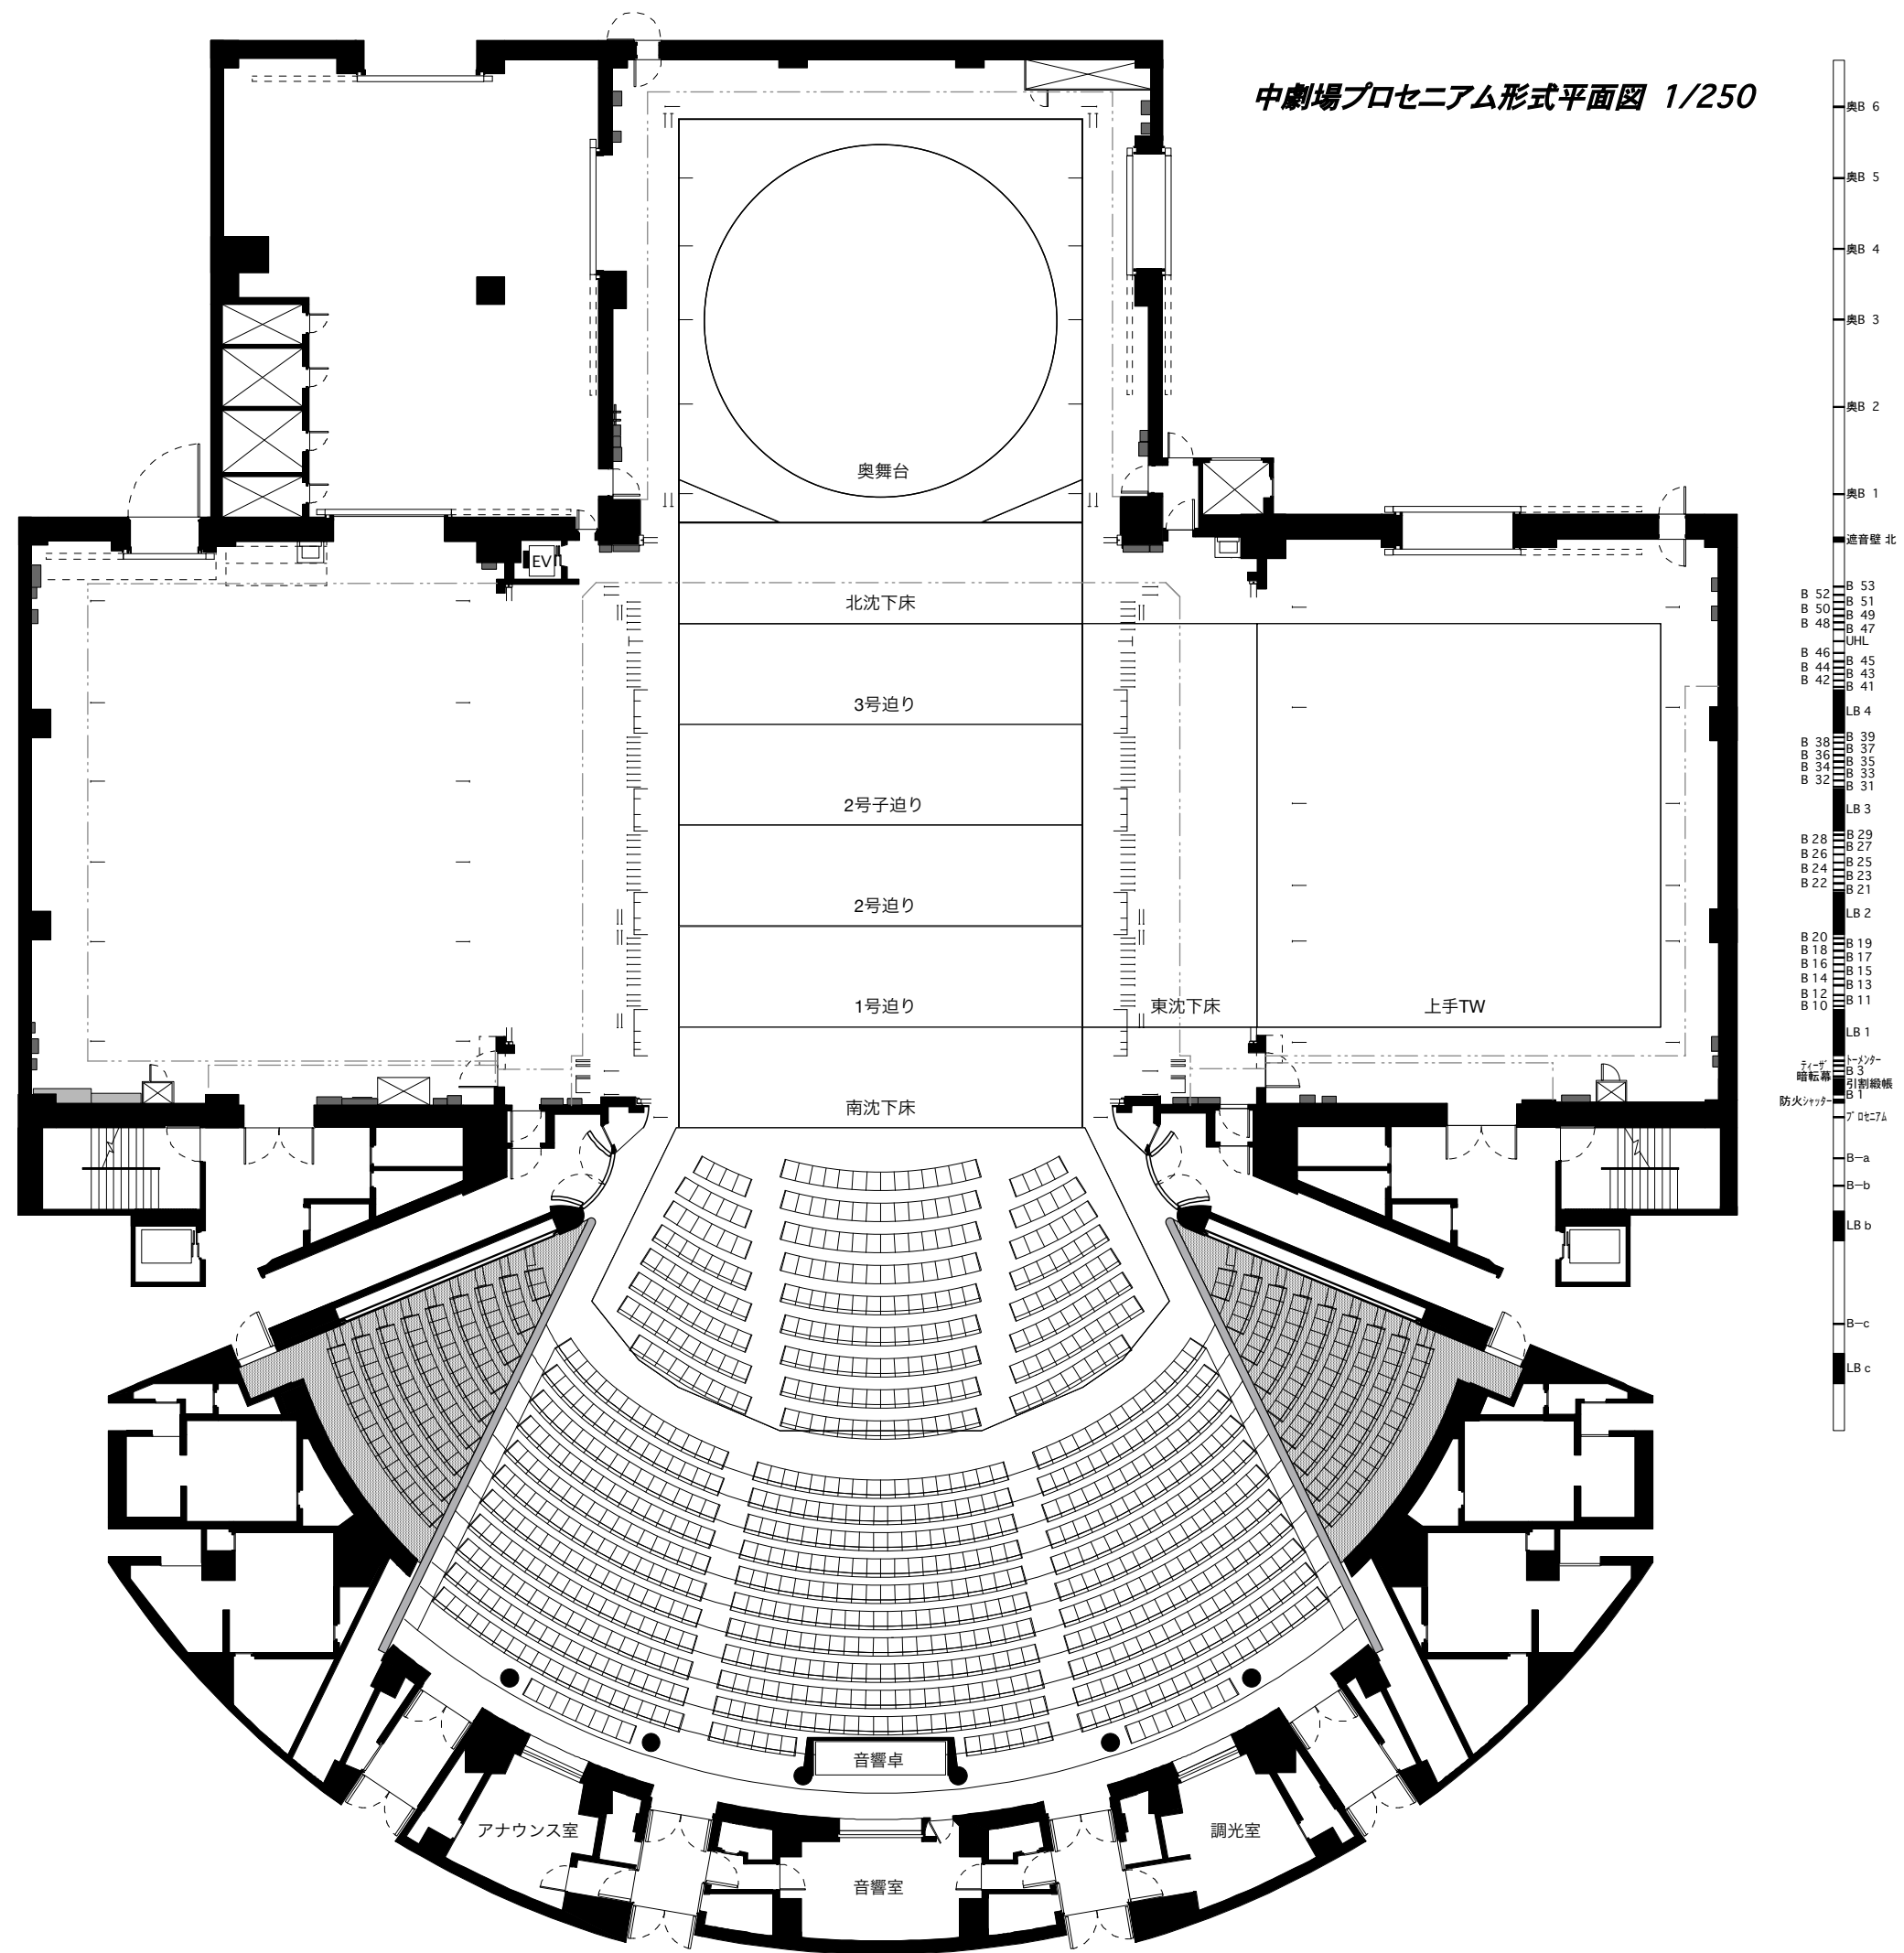

中劇場プロセニウム形式平面図 1/250

- 奥B 6
- 奥B 5
- 奥B 4
- 奥B 3
- 奥B 2
- 奥B 1
- 遮音壁 北
- B 52
- B 51
- B 50
- B 49
- B 48
- UHL
- B 46
- B 45
- B 44
- B 43
- B 42
- LB 4
- B 38
- B 37
- B 36
- B 35
- B 34
- B 33
- B 32
- LB 3
- B 28
- B 29
- B 27
- B 26
- B 25
- B 24
- B 23
- B 22
- B 21
- LB 2
- B 20
- B 19
- B 18
- B 17
- B 16
- B 15
- B 14
- B 13
- B 12
- B 11
- LB 1
- オーディオセンター
- 暗転扉
- 防火シャッター
- オーディオケーブル
- ア Dtc:7A
- B-a
- B-b
- LB b
- B-c
- LB c